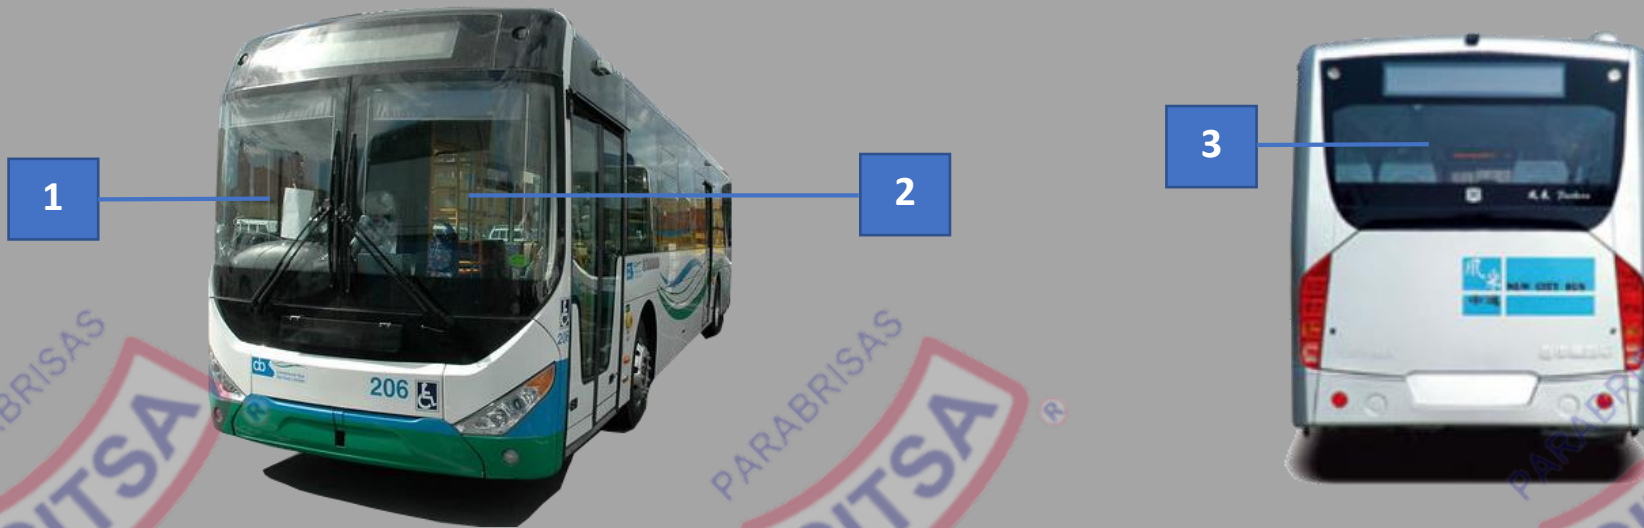

ZHONG TONG BUS

# ZHONG TONG BUS

WA	PARABRISAS PARA AUTOBUS
AT	VIDRIO ALETA LAMINADO PLANO
OT	VIDRIO ARQUITECTONICO TEMPLADO PLANO
LT	VIDRIO LATERAL LAMINADO PLANO
MT	VIDRIO MAMPARA LAMINADO PLANO
CT	VIDRIO CURVO TEMPLADO
PT	VIDRIO PARA PUERTATEMPLADO PLANO
ET	VIDRIO DE OPERADOR TEMPLADO PLANO
EL	VIDRIO DE OPERADOR LAMINADO PLANO
LL	VIDRIO LATERAL LAMINADO PLANO
BL	VIDRIO BLINDADO PLANO
PL	VIDRIO PUERTA LAMINADO PLANO
WL	PARABRISAS LAMINADO PLANO
ML	MEDALLON LAMINADO PLANO
OL	VIDRIO ARQUITECTONICO LAMINADO PLANO
AL	MEDIDA DE ALMACEN LAMINADO PLANO

# ZHONG TONG BUS

## ESPECIFICACIONES

NO.	CLAVE	DESCRIPCION	MEDIDAS
1	WA06182	PARABRISAS ZHONG TONG BUS DER.	1314 X 1259 mm
2	WA06183	PARABRISAS ZHONG TONG BUS IZQ.	1311 X 1261 mm
3	WA06184	MEDALLON ZHONG TONG	2032 X 931 mm