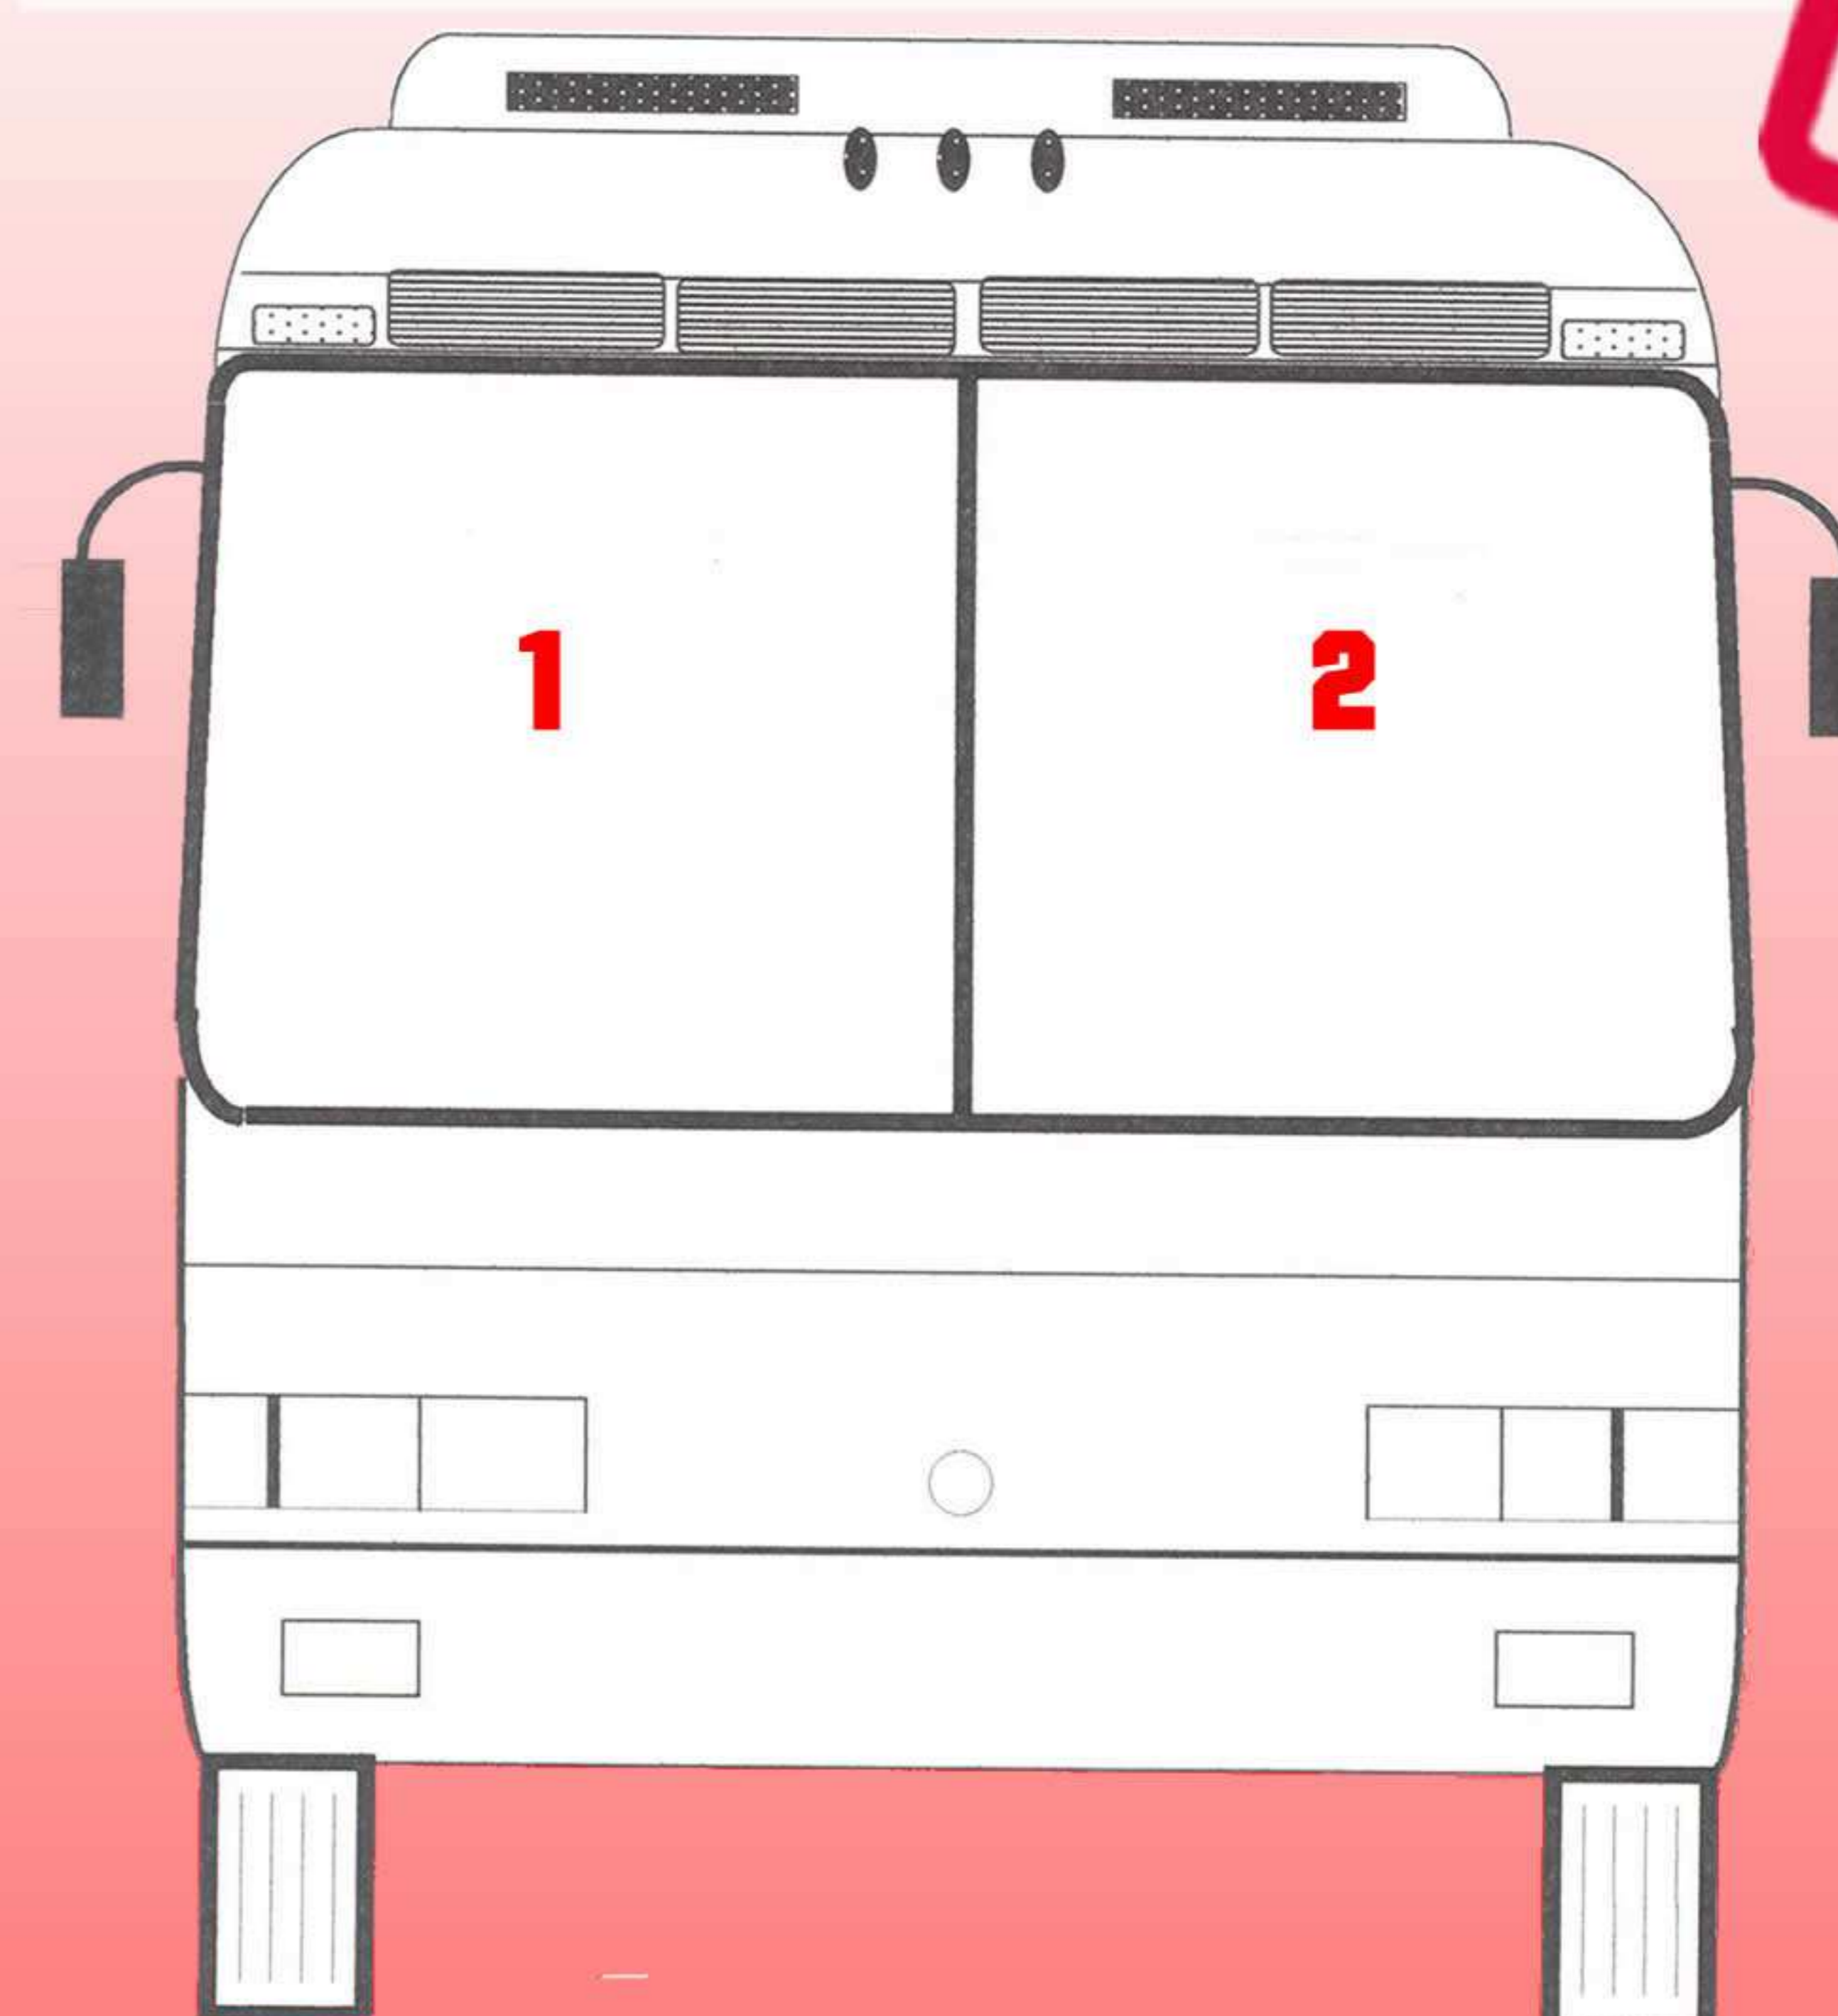

PARABRISAS

CITSA

MERCEDES BENZ O 371 RS

CARACTERISTICAS

NUM	CLAVE	DESCRIPCION	MEDIDA
1	WA00557 GTN	PBS. MERCEDES BENZ RS UN EJE DERECHO COLOR TINTEX	
2	WA00558 GTN	PBS. MERCEDES BENZ RS UN EJE IZQUIERDO COLOR TINTEX	
3	PT00584 FSN	VIDRIO INFERIOR PUERTA DE SERVICIO COLOR FILSOL	760X438MM
4	ET00586 FSN	VIDRIO VENTANILLA SUPERIOR OPERADOR COLOR FILSOL	715X190MM
5	ET00587 FSN	VIDRIO VENTANILLA DIAGONAL OPERADOR COLOR FILSOL	480X700MM
6	ET00588 FSN	VIDRIO VENTANILLA TRASERO OPERADOR COLOR FILSOL	690X430MM
7	ET00589 FSN	VIDRIO VENTANILLA DELANTERO INFERIOR ABATIBLE OPERADOR COLOR FILSOL	380X290MM
8	ET00590 FSN	VIDRIO VENTANILLA IZQUIERDA DIAGONAL OPERADOR COLOR FILSOL	717X734MM
9	ET00591 FSN	VIDRIO VENTANILLA DERECHA DIAGONAL OPERADOR COLOR FILSOL	717X734MM
10	LT00592 FSN	VIDRIO 1ER. VENTANILLA TRASERA IZQUIERDA SIN DIAGONAL COLOR FILSOL	660X780MM
11	LT00593 FSN	VIDRIO 1ER. VENTANILLA TRASERA DERECHA SIN DIAGONAL COLOR FILSOL	660X780MM
12	LT00598 FSN	VIDRIO VENTANILLA ESTANDAR COLOR FILSOL	776X738MM
13	LT00595 FSN	VIDRIO VENTANILLA TRASERA DERECHA BAÑO COLOR FILSOL	735X240MM
14	LT00596 FSN	VIDRIO VENTANILLA DELANTERA DERECHA BAÑO COLOR FILSOL	735X240MM

NOMENCLATURAS

NOMENGLATURA	DESCRIPCION
WA	PARABRISAS DE AUTOBUS
AT	VIDRIO ALETA TEMPLADO PLANO
OT	VIDRIO ARQUITECTONICO TEMPLADO PLANO
LT	VIDRIO LATERAL TEMPLADO PLANO
MT	VIDRIO MAMPARA TEMPLADO PLANO
CT	VIDRIO CURVO TEMPLADO
PT	VIDRIO PARA PUERTA TEMPLADO PLANO
ET	VIDRIO DE OPERADOR TEMPLADO PLANO
EL	VIDRIO DE OPERADOR LAMINADO PLANO
LL	VIDRIO LATERAL LAMINADO PLANO
BL	VIDRIO BLINDADO PLANO
PL	VIDIRO PUERTA LAMINADA PLANO
WL	PARABRISAS LAMINADO PLANO
ML	MEDALLON LAMINADO PLANO
OL	VIDRIO ARQUITECTONICO LAMINADO PLANO
AL	MEDIDA DE ALMACEN LAMINADO PLANO