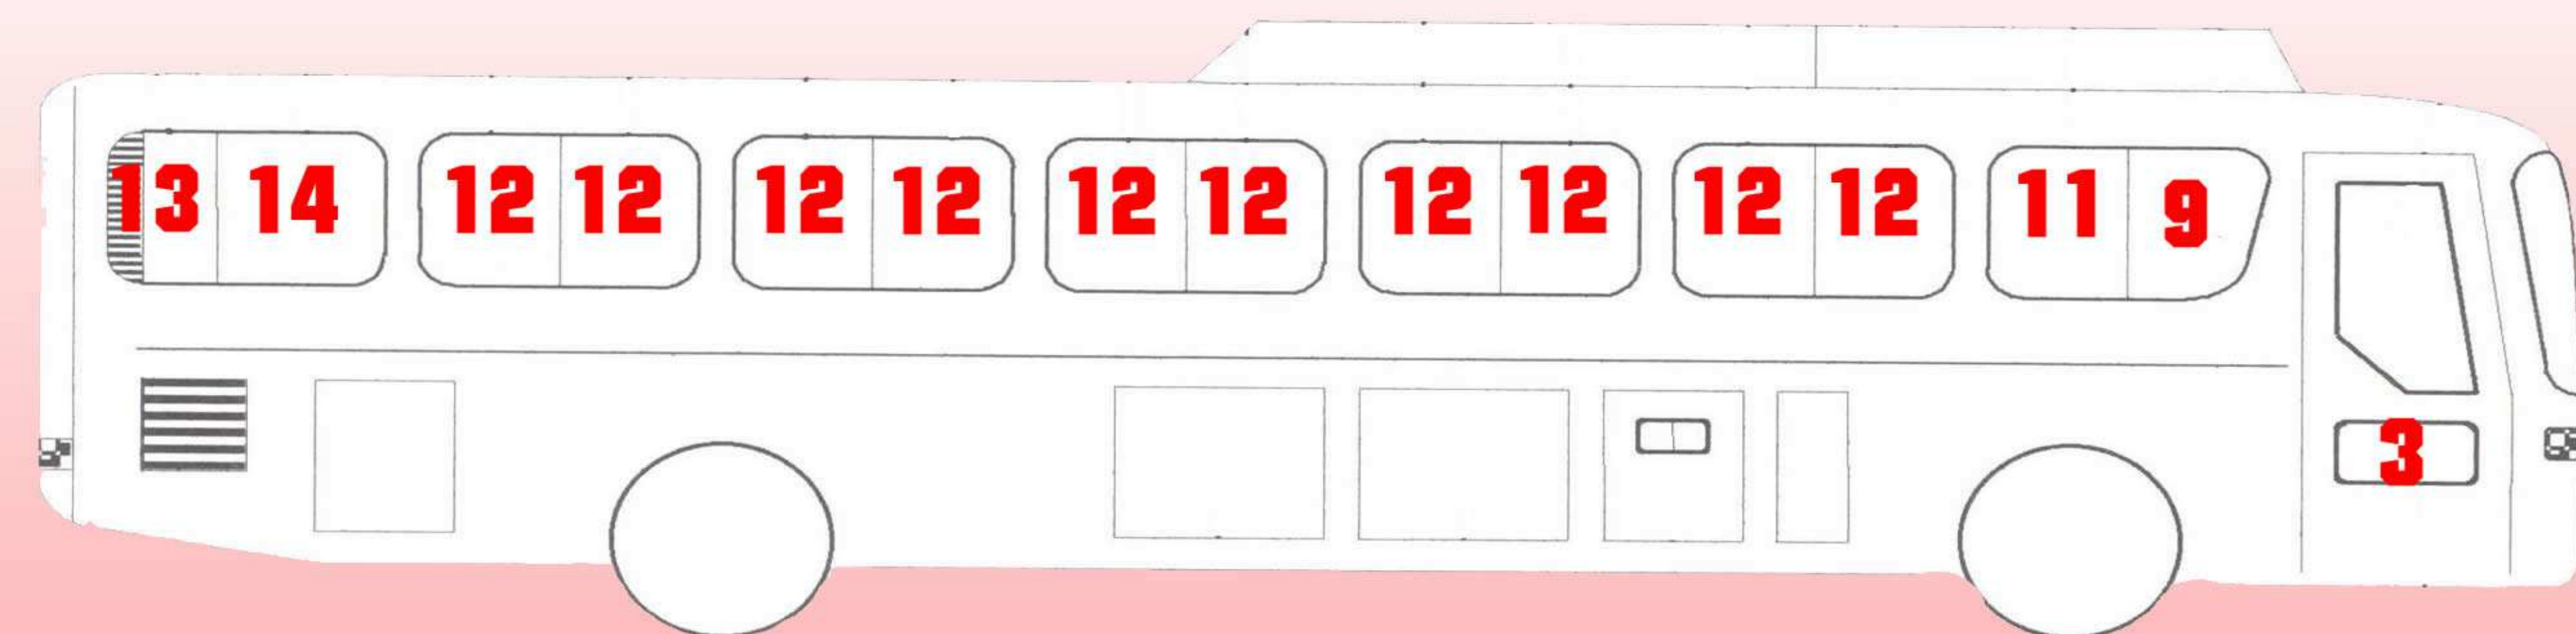

PARABRISAS

CITSA

MERCEDES BENZ O 371 RS

CARACTERISTICAS

NUM	CLAVE	DESCRIPCION	MEDIDA
1	WA00557 GTN	PBS. MERCEDES BENZ RS UN EJE DERECHO COLOR TINTEX	
2	WA00558 GTN	PBS. MERCEDES BENZ RS UN EJE IZQUIERDO COLOR TINTEX	
3	PT00584 FSN	VIDRIO INFERIOR PUERTA DE SERVICIO COLOR FILSOL	760X438MM
4	ET00586 FSN	VIDRIO VENTANILLA SUPERIOR OPERADOR COLOR FILSOL	715X190MM
5	ET00587 FSN	VIDRIO VENTANILLA DIAGONAL OPERADOR COLOR FILSOL	480X700MM
6	ET00588 FSN	VIDRIO VENTANILLA TRASERO OPERADOR COLOR FILSOL	690X430MM
7	ET00589 FSN	VIDRIO VENTANILLA DELANTERO INFERIOR ABATIBLE OPERADOR COLOR FILSOL	380X290MM
8	ET00590 FSN	VIDRIO VENTANILLA IZQUIERDA DIAGONAL OPERADOR COLOR FILSOL	717X734MM
9	ET00591 FSN	VIDRIO VENTANILLA DERECHA DIAGONAL OPERADOR COLOR FILSOL	717X734MM
10	LT00592 FSN	VIDRIO 1ER. VENTANILLA TRASERA IZQUIERDA SIN DIAGONAL COLOR FILSOL	660X780MM
11	LT00593 FSN	VIDRIO 1ER. VENTANILLA TRASERA DERECHA SIN DIAGONAL COLOR FILSOL	660X780MM
12	LT00598 FSN	VIDRIO VENTANILLA ESTANDAR COLOR FILSOL	776X738MM
13	LT00595 FSN	VIDRIO VENTANILLA TRASERA DERECHA BAÑO COLOR FILSOL	735X240MM
14	LT00596 FSN	VIDRIO VENTANILLA DELANTERA DERECHA BAÑO COLOR FILSOL	735X240MM

NOMENCLATURAS

NOMENGLATURA	DESCRIPCION
WA	PARABRISAS DE AUTOBUS
AT	VIDRIO ALETA TEMPLADO PLANO
OT	VIDRIO ARQUITECTONICO TEMPLADO PLANO
LT	VIDRIO LATERAL TEMPLADO PLANO
MT	VIDRIO MAMPARA TEMPLADO PLANO
CT	VIDRIO CURVO TEMPLADO
PT	VIDRIO PARA PUERTA TEMPLADO PLANO
ET	VIDRIO DE OPERADOR TEMPLADO PLANO
EL	VIDRIO DE OPERADOR LAMINADO PLANO
LL	VIDRIO LATERAL LAMINADO PLANO
BL	VIDRIO BLINDADO PLANO
PL	VIDIRO PUERTA LAMINADA PLANO
WL	PARABRISAS LAMINADO PLANO
ML	MEDALLON LAMINADO PLANO
OL	VIDRIO ARQUITECTONICO LAMINADO PLANO
AL	MEDIDA DE ALMACEN LAMINADO PLANO