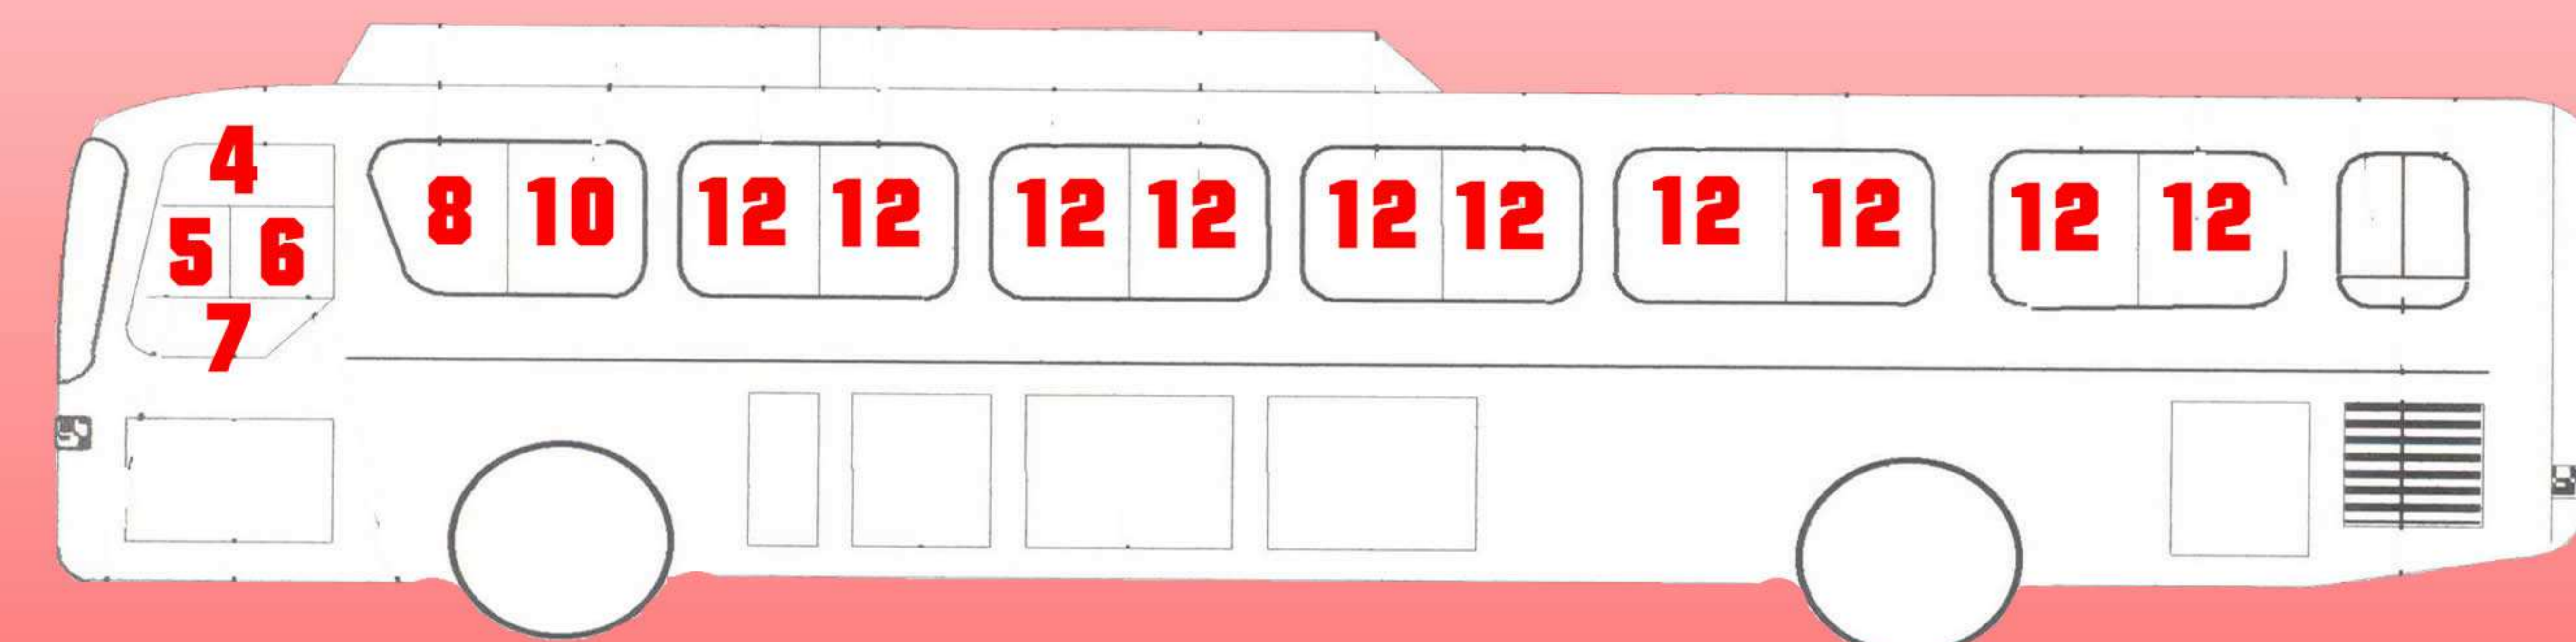

PARABRISAS

CITSA

MERCEDES BENZ O 371 RS

CARACTERISTICAS

NUM	CLAVE	DESCRIPCION	MEDIDA
1	WA00557 GTN	PBS. MERCEDES BENZ RS UN EJE DERECHO COLOR TINTEX	
2	WA00558 GTN	PBS. MERCEDES BENZ RS UN EJE IZQUIERDO COLOR TINTEX	
3	PT00584 FSN	VIDRIO INFERIOR PUERTA DE SERVICIO COLOR FILSOL	760X438MM
4	ET00586 FSN	VIDRIO VENTANILLA SUPERIOR OPERADOR COLOR FILSOL	715X190MM
5	ET00587 FSN	VIDRIO VENTANILLA DIAGONAL OPERADOR COLOR FILSOL	480X700MM
6	ET00588 FSN	VIDRIO VENTANILLA TRASERO OPERADOR COLOR FILSOL	690X430MM
7	ET00589 FSN	VIDRIO VENTANILLA DELANTERO INFERIOR ABATIBLE OPERADOR COLOR FILSOL	380X290MM
8	ET00590 FSN	VIDRIO VENTANILLA IZQUIERDA DIAGONAL OPERADOR COLOR FILSOL	717X734MM
9	ET00591 FSN	VIDRIO VENTANILLA DERECHA DIAGONAL OPERADOR COLOR FILSOL	717X734MM
10	LT00592 FSN	VIDRIO 1ER. VENTANILLA TRASERA IZQUIERDA SIN DIAGONAL COLOR FILSOL	660X780MM
11	LT00593 FSN	VIDRIO 1ER. VENTANILLA TRASERA DERECHA SIN DIAGONAL COLOR FILSOL	660X780MM
12	LT00598 FSN	VIDRIO VENTANILLA ESTANDAR COLOR FILSOL	776X738MM
13	LT00595 FSN	VIDRIO VENTANILLA TRASERA DERECHA BAÑO COLOR FILSOL	735X240MM
14	LT00596 FSN	VIDRIO VENTANILLA DELANTERA DERECHA BAÑO COLOR FILSOL	735X240MM

NOMENCLATURAS

NOMENGLATURA	DESCRIPCION
WA	PARABRISAS DE AUTOBUS
AT	VIDRIO ALETA TEMPLADO PLANO
OT	VIDRIO ARQUITECTONICO TEMPLADO PLANO
LT	VIDRIO LATERAL TEMPLADO PLANO
MT	VIDRIO MAMPARA TEMPLADO PLANO
CT	VIDRIO CURVO TEMPLADO
PT	VIDRIO PARA PUERTA TEMPLADO PLANO
ET	VIDRIO DE OPERADOR TEMPLADO PLANO
EL	VIDRIO DE OPERADOR LAMINADO PLANO
LL	VIDRIO LATERAL LAMINADO PLANO
BL	VIDRIO BLINDADO PLANO
PL	VIDIRO PUERTA LAMINADA PLANO
WL	PARABRISAS LAMINADO PLANO
ML	MEDALLON LAMINADO PLANO
OL	VIDRIO ARQUITECTONICO LAMINADO PLANO
AL	MEDIDA DE ALMACEN LAMINADO PLANO