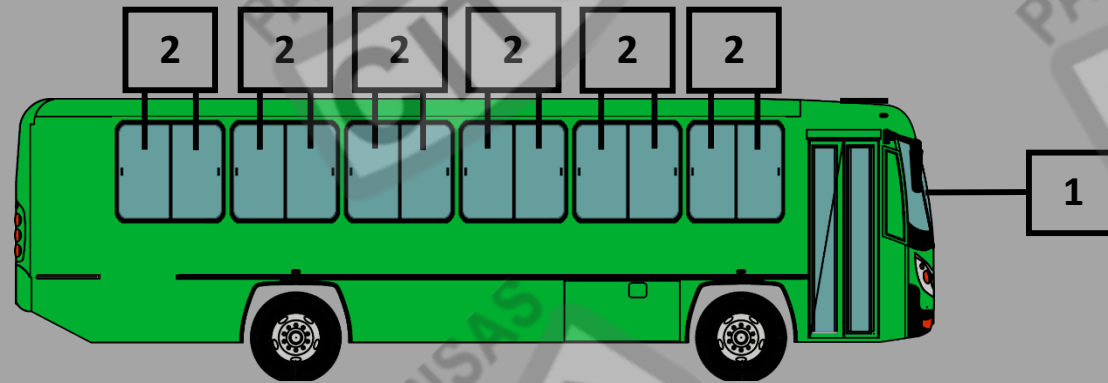

IVECO CATOSA PEGADO 2000

IVECO CATOSA PEGADO 2000

WA	PARABRISAS PARA AUTOBUS
AT	VIDRIO ALETA LAMINADO PLANO
OT	VIDRIO ARQUITECTONICO TEMPLADO PLANO
LT	VIDRIO LATERAL LAMINADO PLANO
MT	VIDRIO MAMPARA LAMINADO PLANO
CT	VIDRIO CURVO TEMPLADO
PT	VIDRIO PARA PUERTATEMPLADO PLANO
ET	VIDRIO DE OPERADOR TEMPLADO PLANO
EL	VIDRIO DE OPERADOR LAMINADO PLANO
LL	VIDRIO LATERAL LAMINADO PLANO
BL	VIDRIO BLINDADO PLANO
PL	VIDRIO PUERTA LAMINADO PLANO
WL	PARABRISAS LAMINADO PLANO
ML	MEDALLON LAMINADO PLANO
OL	VIDRIO ARQUITECTONICO LAMINADO PLANO
AL	MEDIDA DE ALMACEN LAMINADO PLANO

IVECO CATOSA PEGADO 2000

CARACTERISTICAS

2	WA05074 GTN	PARABRISAS IVECO CATOSA 2000 IZQUIERDO	
4	ET01979 FSN	VIDRIO VENTANILLA OPERADOR FIJO SUPERIOR COLOR FILTRASOL	1055 X 387 mm
4	ET01979 CLN	VIDRIO VENTANILLA OPERADOR FIJO SUPERIOR COLOR CLARO	1055 X 387 mm
5	ET01981 FSN	VIDRIO VENTANILLA OPERADOR CORREDIZO IZQUIERDO COLOR FILTRASOL	583 X 656 mm
5	ET01981 CLN	VIDRIO VENTANILLA OPERADOR CORREDIZO IZQUIERDO COLOR CLARO	583 X 656 mm
6	ET01980 FSN	VIDRIO VENTANILLA OPERADOR CORREDIZO DERECHO COLOR FILTRASOL	558 X 654 mm
6	ET01980 CLN	VIDRIO VENTANILLA OPERADOR CORREDIZO DERECHO COLOR CLARO	558 X 654 mm
3	LL00771 FSN	VIDRIO VENTANA ESTANDAR FIJO IZQUIERDO Y DERECHO COLOR FILTRASOL	642 X 858 mm

IVECO CATOSA PEGADO 2000

1	WA05075 GTN	PARABRISAS IVECO CATOSA 2000 DERECHO	
2	LL00771 FSN	VIDRIO VENTANA ESTANDAR FIJO IZQUIERDO Y DERECHO COLOR FILTRASOL	642 X 858 mm