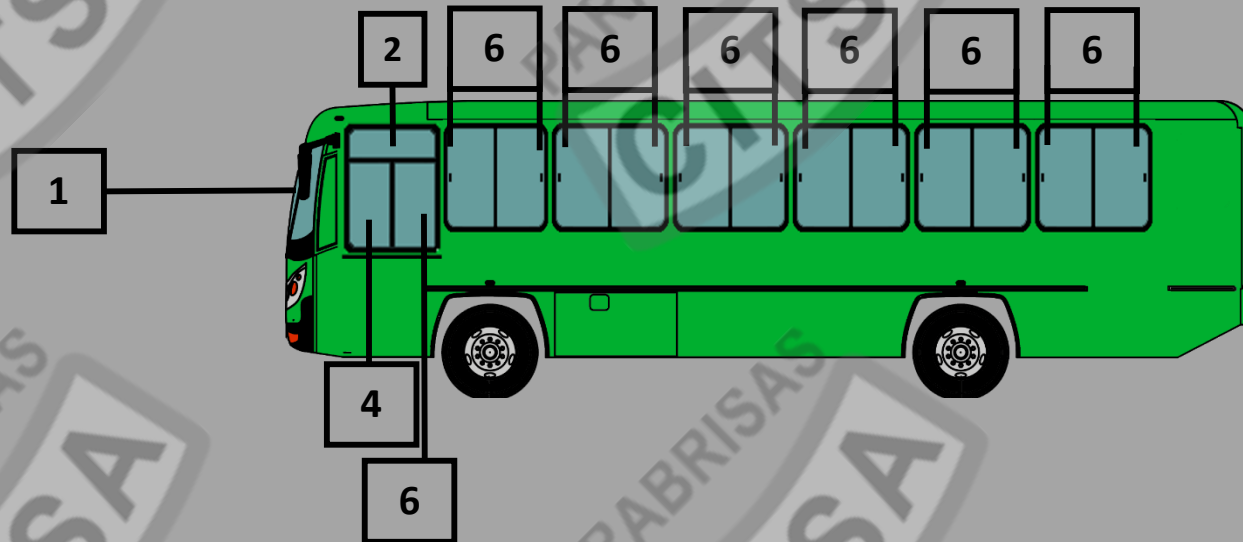

IVECO CATOSA PEGADO 2000

IVECO CATOSA PEGADO 2000

WA	PARABRISAS PARA AUTOBUS
AT	VIDRIO ALETA LAMINADO PLANO
OT	VIDRIO ARQUITECTONICO TEMPLADO PLANO
LT	VIDRIO LATERAL LAMINADO PLANO
MT	VIDRIO MAMPARA LAMINADO PLANO
CT	VIDRIO CURVO TEMPLADO
PT	VIDRIO PARA PUERTATEMPLADO PLANO
ET	VIDRIO DE OPERADOR TEMPLADO PLANO
EL	VIDRIO DE OPERADOR LAMINADO PLANO
LL	VIDRIO LATERAL LAMINADO PLANO
BL	VIDRIO BLINDADO PLANO
PL	VIDRIO PUERTA LAMINADO PLANO
WL	PARABRISAS LAMINADO PLANO
ML	MEDALLON LAMINADO PLANO
OL	VIDRIO ARQUITECTONICO LAMINADO PLANO
AL	MEDIDA DE ALMACEN LAMINADO PLANO

IVECO CATOSA PEGADO 2000

CARACTERISTICAS

2	WA05074 GTN	PARABRISAS IVECO CATOSA 2000 IZQUIERDO	
4	ET01979 FSN	VIDRIO VENTANILLA OPERADOR FIJO SUPERIOR COLOR FILTRASOL	1055 X 387 mm
4	ET01979 CLN	VIDRIO VENTANILLA OPERADOR FIJO SUPERIOR COLOR CLARO	1055 X 387 mm
5	ET01981 FSN	VIDRIO VENTANILLA OPERADOR CORREDIZO IZQUIERDO COLOR FILTRASOL	583 X 656 mm
5	ET01981 CLN	VIDRIO VENTANILLA OPERADOR CORREDIZO IZQUIERDO COLOR CLARO	583 X 656 mm
6	ET01980 FSN	VIDRIO VENTANILLA OPERADOR CORREDIZO DERECHO COLOR FILTRASOL	558 X 654 mm
6	ET01980 CLN	VIDRIO VENTANILLA OPERADOR CORREDIZO DERECHO COLOR CLARO	558 X 654 mm
3	LL00771 FSN	VIDRIO VENTANA ESTANDAR FIJO IZQUIERDO Y DERECHO COLOR FILTRASOL	642 X 858 mm

IVECO CATOSA PEGADO 2000

1	WA05075 GTN	PARABRISAS IVECO CATOSA 2000 DERECHO	
2	LL00771 FSN	VIDRIO VENTANA ESTANDAR FIJO IZQUIERDO Y DERECHO COLOR FILTRASOL	642 X 858 mm