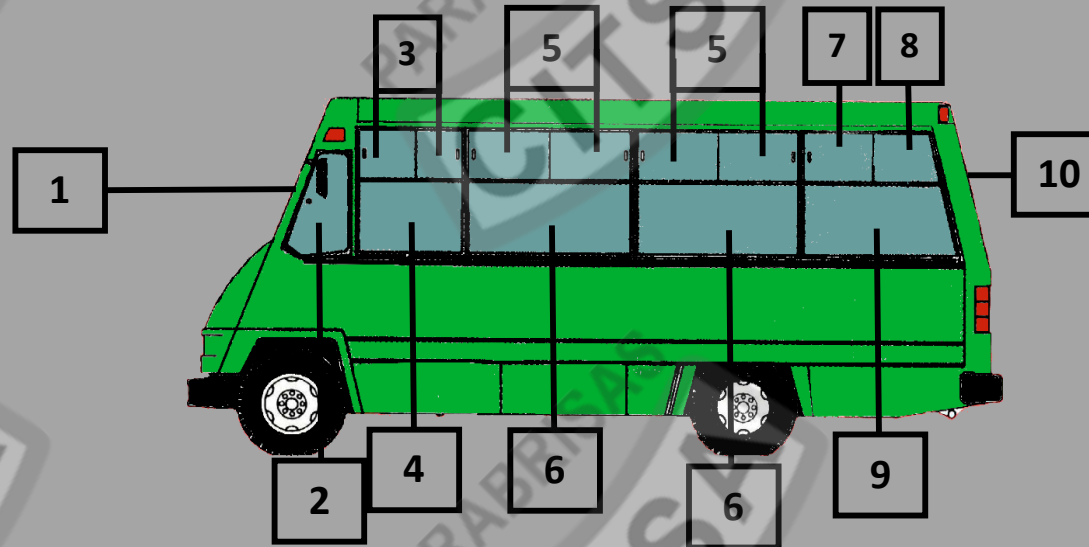

EUROCAR PLUS 89-92

CARACTERISTICAS

1	WA03297 CLN	PARABRISAS MIDIBUS EUROCAR PLUS 91 – 92 CON CENEFA CON LETRERO INTEGRADO	
2	AT00377 CLN	ALETA DERECHA EUROCAR PLUS COLOR CLARO	778 X 557 mm
3	ET00171 CLN	VENTANILLA OPERADOR VIDRIO CORREDIZO EUROCAR PLUS 92 COLOR CLARO	395 X 374 mm
4	ET00169 CLN	VENTANILLA OPERADOR VIDRIO FIJO EUROCAR PLUS 92 COLOR CLARO	755 X 502 mm
4	ET00170 FSN	VENTANILLA OPERADOR VIDRIO FIJO EUROCAR PLUS 92 COLOR FILTRASOL	755 X 502 mm
5	LT00181 CLN	LATERAL CORREDIZO ESTANDAR EUROCAR PLUS 92 COLOR CLARO	650 X 374 mm
5	LT00181 FSN	LATERAL CORREDIZO ESTANDAR EUROCAR PLUS 92 COLOR FILTRASOL	650 X 374 mm
6	LT00179 CLN	LATERAL FIJO ESTANDAR EUROCAR PLUS 92 COLOR CLARO	1265 X 502 mm
6	LT00179 FSN	LATERAL FIJO ESTANDAR EUROCAR PLUS 92 COLOR FILTRASOL	1265 X 502 mm
7	LT00186 CLN	VENTANILLA DIAGONAL ULTIMA IZQUIERDA CORREDIZO IZQ. EUROCAR PLUS 92 COLOR CLARO	563 X 374 mm
7	LT00187 FSN	VENTANILLA DIAGONAL ULTIMA IZQUIERDA CORREDIZO IZQ. EUROCAR PLUS 92 COLOR FILTRASOL	563 X 374 mm
8	LT00188 CLN	VENTANILLA DIAGONAL ULTIMA IZQUIERDA CORREDIZO DER. EUROCAR PLUS 92 COLOR CLARO	563 X 374 mm
8	LT00189 FSN	VENTANILLA DIAGONAL ULTIMA IZQUIERDA CORREDIZO DER. EUROCAR PLUS 92 COLOR FILTRASOL	563 X 374 mm
9	LT00190 CLN	VENTANILLA LATERAL FIJA EUROCAR PLUS 92 COLOR CLARO	1195 X 502 mm
9	LT00191 FSN	VENTANILLA LATERAL FIJA EUROCAR PLUS 92 COLOR FILTRASOL	1195 X 502 mm
10	ML00188 CLN	MEDALLON EUROCAR PLUS COLOR CLARO	1778 X 863 mm
10	ML00188 CDN	MEDALLON EUROCAR PLUS COLOR COBRE	1778 X 863 mm