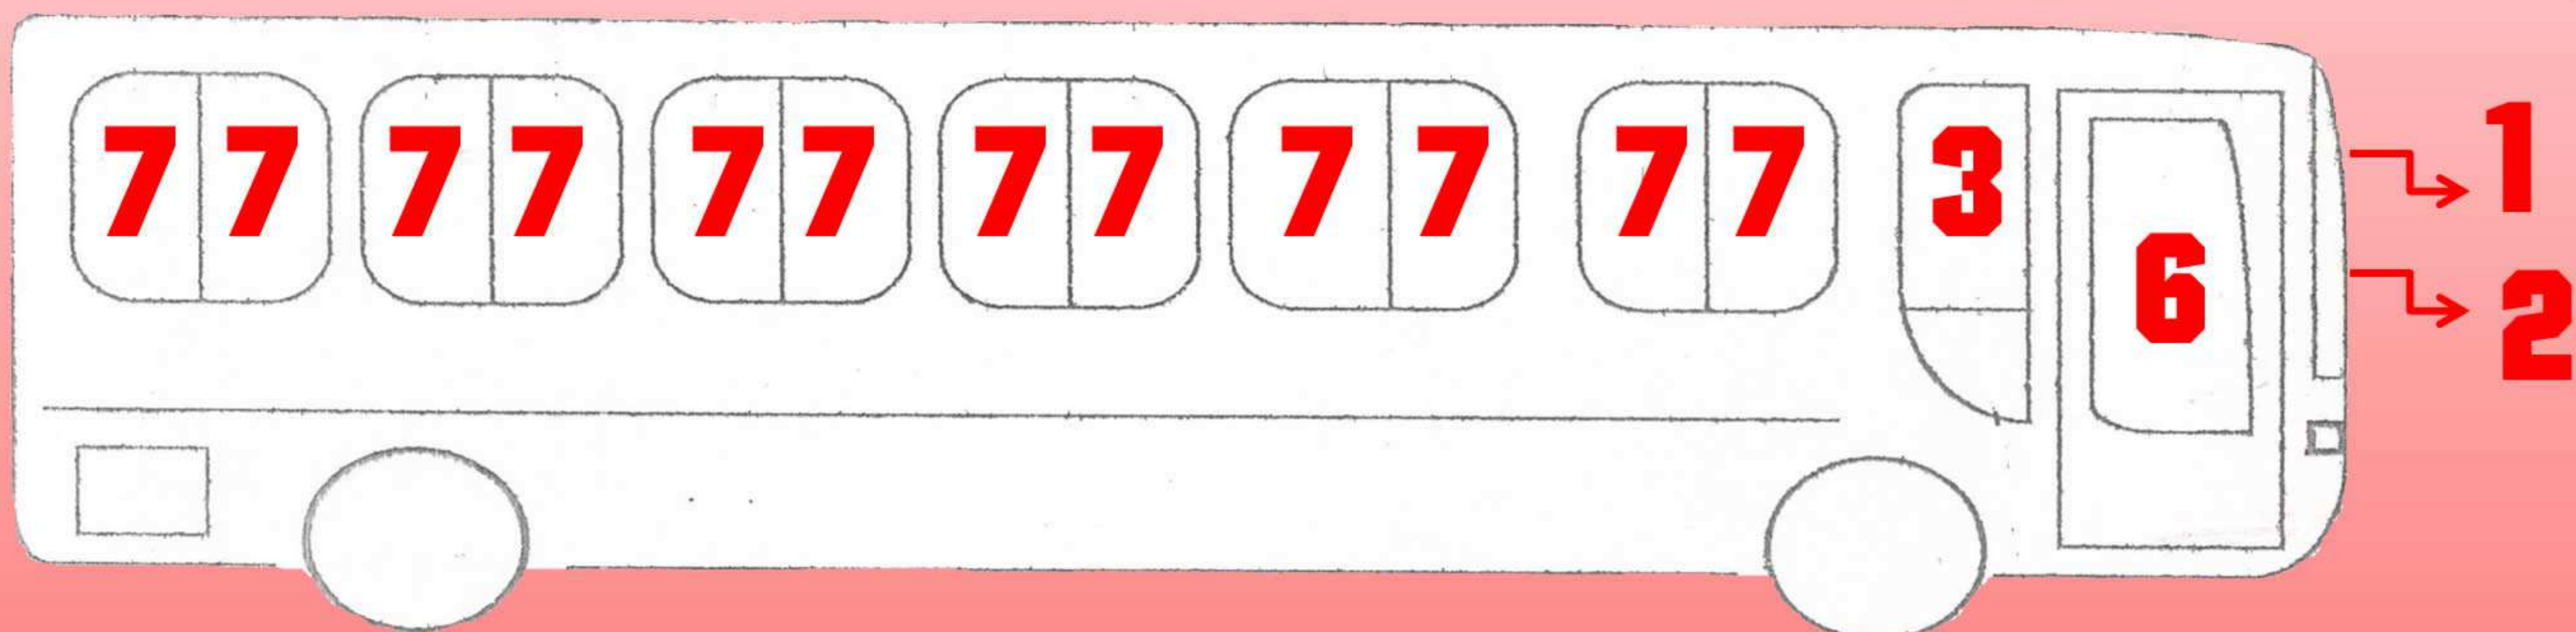

PARABRISAS

**CITSA**

®

ANDARE 2000

PARABRISAS

**CITSA**

®

### CARACTERISTICAS

NUM	CLAVE	DESCRIPCION	MEDIDA
1	WA05582 GTN	PARABRISAS ANDARE 2000 DERECHO	
2	WA05583 GTN	PARABRISAS ANDARE 2000 IZQUIERDO	
3	LT00483 GTN	VIDRIO VENTANILLA LATERAL FIJO POSTERIOR PUERTA DE SERVICIO COLOR TINTEX	1305X415MM
4	ET00484 GTN	VIDRIO INFERIOR VENTANILLA OPERADOR COLOR TINTEX	1141X419MM
5	ET00485 GTN	VIDRIO SUPERIOR VENTANILLA OPERADOR COLOR TINTEX	1175X299MM
6	PT00486 GTN	VIDRIO PUERTA DE SERVICIO COLOR TINTEX	1439X724MM
7	LT00487 FSN	VIDRIO LATERAL VENTANILLA ESTANDAR COLOR FILSOL	1031X745MM
8	ET00488 GTN	VIDRIO FIJO VENTANILLA DE OPERADOR COLOR TINTEX	770X475MM
9	ET00489 GTN	VIDRIO CORREDIZO VENTANILLA DE OPERADOR COLOR TINTEX	766X438MM
10	ET00490 GTN	VIDRIO ABATIBLA VENTANILLA DE OPERADOR COLOR TINTEX	779X369MM

## NOMENCLATURAS

NOMENGLATURA	DESCRIPCION
WA	PARABRISAS DE AUTOBUS
AT	VIDRIO ALETA TEMPLADO PLANO
OT	VIDRIO ARQUITECTONICO TEMPLADO PLANO
LT	VIDRIO LATERAL TEMPLADO PLANO
MT	VIDRIO MAMPARA TEMPLADO PLANO
CT	VIDRIO CURVO TEMPLADO
PT	VIDRIO PARA PUERTA TEMPLADO PLANO
ET	VIDRIO DE OPERADOR TEMPLADO PLANO
EL	VIDRIO DE OPERADOR LAMINADO PLANO
LL	VIDRIO LATERAL LAMINADO PLANO
BL	VIDRIO BLINDADO PLANO
PL	VIDIRO PUERTA LAMINADA PLANO
WL	PARABRISAS LAMINADO PLANO
ML	MEDALLON LAMINADO PLANO
OL	VIDRIO ARQUITECTONICO LAMINADO PLANO
AL	MEDIDA DE ALMACEN LAMINADO PLANO