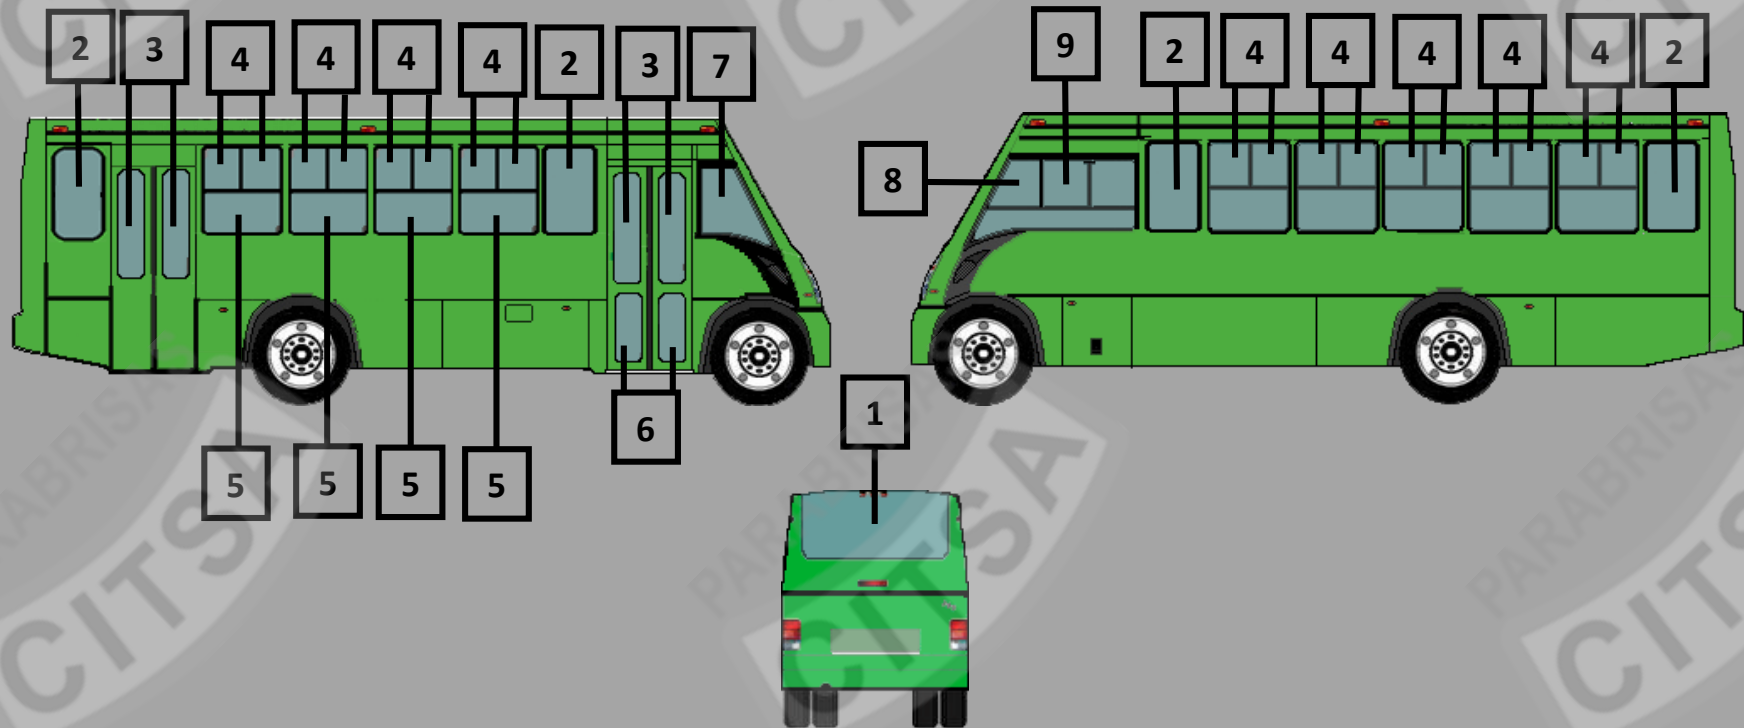

## NOMENCLATURA:

WA	PARABRISAS PARA AUTOBUS
AT	VIDRIO ALETA LAMINADO PLANO
OT	VIDRIO ARQUITECTONICO TEMPLADO PLANO
LT	VIDRIO LATERAL LAMINADO PLANO
MT	VIDRIO MAMPARA LAMINADO PLANO
CT	VIDRIO CURVO TEMPLADO
PT	VIDRIO PARA PUERTATEMPLADO PLANO
ET	VIDRIO DE OPERADOR TEMPLADO PLANO
EL	VIDRIO DE OPERADOR LAMINADO PLANO
LL	VIDRIO LATERAL LAMINADO PLANO
BL	VIDRIO BLINDADO PLANO
PL	VIDRIO PUERTA LAMINADO PLANO
WL	PARABRISAS LAMINADO PLANO
ML	MEDALLON LAMINADO PLANO
OL	VIDRIO ARQUITECTONICO LAMINADO PLANO
AL	MEDIDA DE ALMACEN LAMINADO PLANO

## CARACTERISTICAS

A	WA05876	PARABRISAS AYCO ZAFIRO DERECHO 1997-2013	1212 X 1621 mm
B	WA05877	PARABRISAS AYCO ZAFIRO IZQUIERDO 1997-2013	1219 X 1621 mm

# AYCO ZAFIRO 1997-2013

1	WA05889	MEDALLON AYCO ZAFIRO 1997-2013	1873 X 704 mm
2	LT02103	VIDRIO VENTANA DE AJUSTE	438 X 879 mm
3	PT02480	VIDRIO PUERTA SUPERIOR	240 X 1268 mm
4	LT02833	VIDRIO CORREDIZO VENTANA ESTANDAR	490 X 399 mm
5	LT02832	VIDRIO FIJO VENTANA ESTANDAR	980 X 432 mm
6	PT02481	VIDRIO PUERTA INFERIOR	537 X 240 mm
7	AT02921	MIRILLA ACOMPAÑANTE	709 X 910 mm
8	AT02922	ALETA ABATIBLE VENTANA OPERADOR	463 X 478 mm
9	ET02920	VIDRIO CORREDIZO	447 X 501 mm