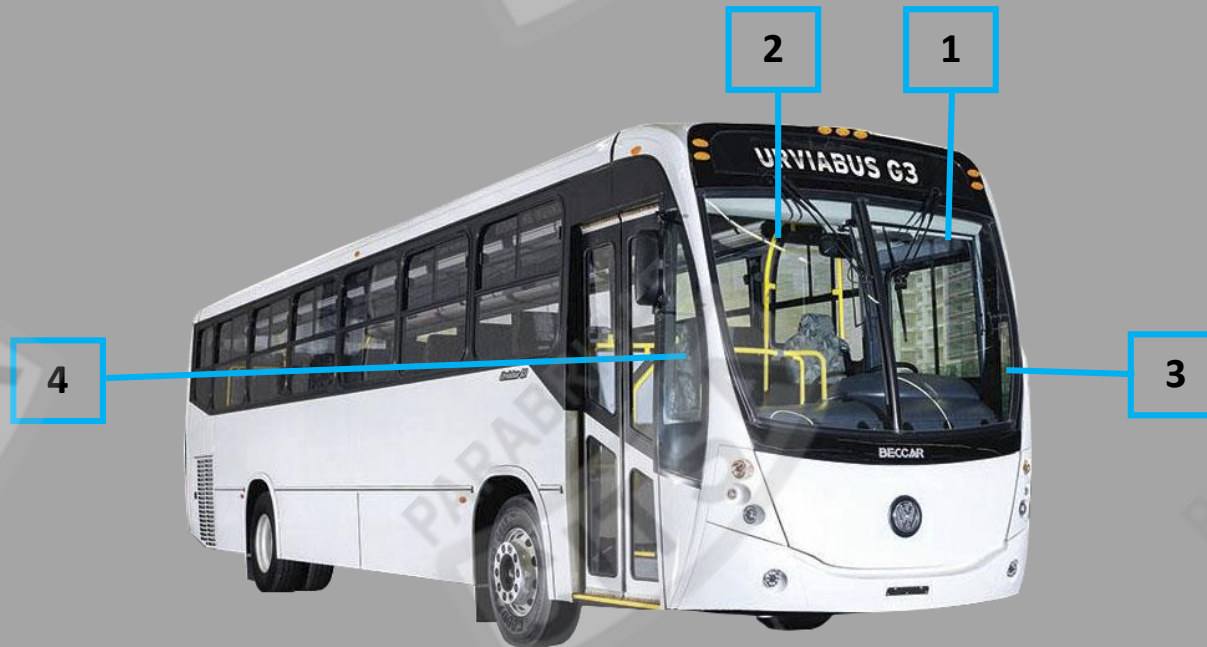

URVIABUS G3 2016

URVIABUS G3 2016

NOMENCLATURA:

WA	PARABRISAS PARA AUTOBUS
AT	VIDRIO ALETA LAMINADO PLANO
OT	VIDRIO ARQUITECTONICO TEMPLADO PLANO
LT	VIDRIO LATERAL LAMINADO PLANO
MT	VIDRIO MAMPARA LAMINADO PLANO
CT	VIDRIO CURVO TEMPLADO
PT	VIDRIO PARA PUERTATEMPLADO PLANO
ET	VIDRIO DE OPERADOR TEMPLADO PLANO
EL	VIDRIO DE OPERADOR LAMINADO PLANO
LL	VIDRIO LATERAL LAMINADO PLANO
BL	VIDRIO BLINDADO PLANO
PL	VIDRIO PUERTA LAMINADO PLANO
WL	PARABRISAS LAMINADO PLANO
ML	MEDALLON LAMINADO PLANO
OL	VIDRIO ARQUITECTONICO LAMINADO PLANO
AL	MEDIDA DE ALMACEN LAMINADO PLANO

URVIABUS G3 2016

CARACTERISTICAS

1	WA06151	PARABRISAS URVIABUS G3 IZQUIERDO 2016	1065 X 1440 mm
2	WA06152	PARABRISAS URVIABUS G3 DERECHO 2016	1066 X 1440 mm
3	WA06153	CONO URVIABUS G3 IZQUIERDO 2016	365 X 1502 mm
4	WA06154	CONO URVIABUS G3 DERECHO 2016	365 X 1503 mm