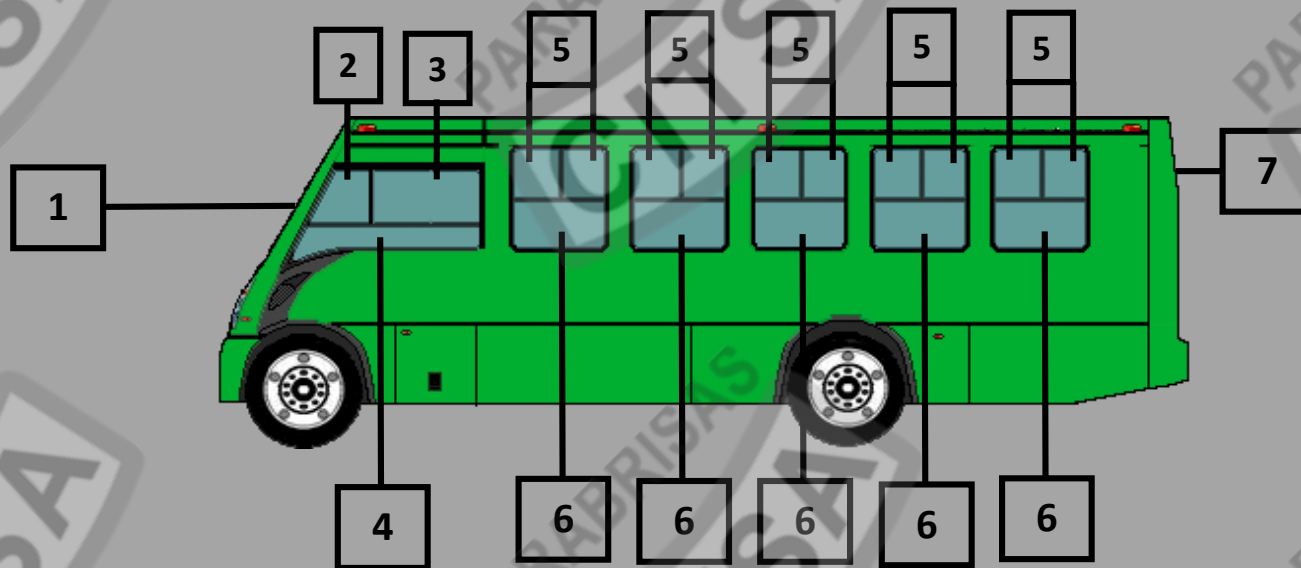

CATOSA SUPRA (ESQUINAS REDONDAS)

CATOSA SUPRA (ESQUINAS REDONDAS)

WA	PARABRISAS PARA AUTOBUS
AT	VIDRIO ALETA LAMINADO PLANO
OT	VIDRIO ARQUITECTONICO TEMPLADO PLANO
LT	VIDRIO LATERAL LAMINADO PLANO
MT	VIDRIO MAMPARA LAMINADO PLANO
CT	VIDRIO CURVO TEMPLADO
PT	VIDRIO PARA PUERTATEMPLADO PLANO
ET	VIDRIO DE OPERADOR TEMPLADO PLANO
EL	VIDRIO DE OPERADOR LAMINADO PLANO
LL	VIDRIO LATERAL LAMINADO PLANO
BL	VIDRIO BLINDADO PLANO
PL	VIDRIO PUERTA LAMINADO PLANO
WL	PARABRISAS LAMINADO PLANO
ML	MEDALLON LAMINADO PLANO
OL	VIDRIO ARQUITECTONICO LAMINADO PLANO
AL	MEDIDA DE ALMACEN LAMINADO PLANO

CATOSA SUPRA (ESQUINAS REDONDAS)

CARACTERISTICAS

1	WA05602 GTN	PBS. SUPRA CATOSA ESQUINAS REDONDAS 2000-2005 IZQUIERDO COLOR TINTEX	
2	ET01968 CLN	VIDRIO IZQUIERDO CORREDIZO VENTANA OPERADOR COLOR CLARO	752 X 708 mm
2	ET01968 FSN	VIDRIO IZQUIERDO CORREDIZO VENTANA OPERADOR COLOR FILTRASOL	752 X 708 mm
3	ET01969 CLN	VIDRIO DERECHO CORREDIZO VENTANA OPERADOR COLOR CLARO	576 X 708 mm
3	ET01969 FSN	VIDRIO DERECHO CORREDIZO VENTANA OPERADOR COLOR FILTRASOL	576 X 708 mm
4	ET01967 CLN	VIDRIO FIJO INFERIOR VENTANA OPERADOR COLOR CLARO	1449 X 229 mm
4	ET01967 FSN	VIDRIO FIJO INFERIOR VENTANA OPERADOR COLOR FILTRASOL	1449 X 229 mm
5	LT01970 CLN	VIDRIO IZQUIERDO Y DERECHO CORREDIZO VENTANA ESTANDAR COLOR CLARO	692 X 290 mm
5	LT01970 FSN	VIDRIO IZQUIERDO Y DERECHO CORREDIZO VENTANA ESTANDAR COLOR FILTRASOL	692 X 290 mm
6	LT01971 CLN	VIDRIO FIJO VENTANA ESTANDAR COLOR CLARO	1361 X 609 mm
6	LT01971 FSN	VIDRIO FIJO VENTANA ESTANDAR COLOR FILTRASOL	1361 X 609 mm
7	WA05051 CLN	MEDALLON CATOSA CHILENO 2000-2005 COLOR CLARO	