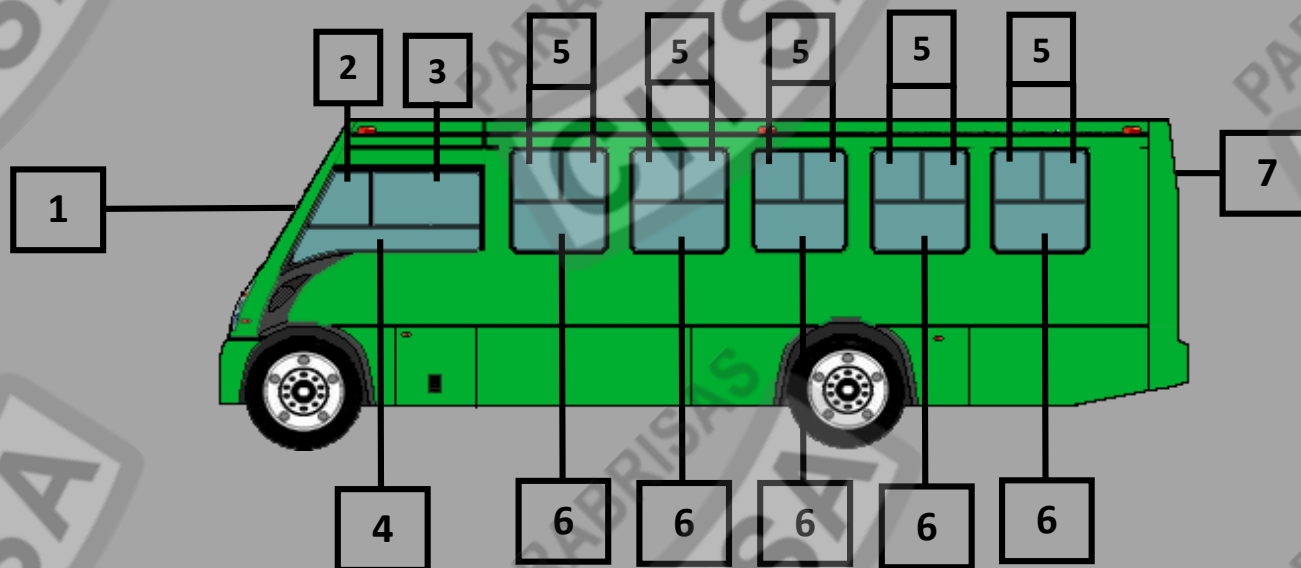

# CATOSA SUPRA (ESQUINAS CUADRADAS)

## CATOSA SUPRA (ESQUINAS CUADRADAS)

WA	PARABRISAS PARA AUTOBUS
AT	VIDRIO ALETA LAMINADO PLANO
OT	VIDRIO ARQUITECTONICO TEMPLADO PLANO
LT	VIDRIO LATERAL LAMINADO PLANO
MT	VIDRIO MAMPARA LAMINADO PLANO
CT	VIDRIO CURVO TEMPLADO
PT	VIDRIO PARA PUERTATEMPLADO PLANO
ET	VIDRIO DE OPERADOR TEMPLADO PLANO
EL	VIDRIO DE OPERADOR LAMINADO PLANO
LL	VIDRIO LATERAL LAMINADO PLANO
BL	VIDRIO BLINDADO PLANO
PL	VIDRIO PUERTA LAMINADO PLANO
WL	PARABRISAS LAMINADO PLANO
ML	MEDALLON LAMINADO PLANO
OL	VIDRIO ARQUITECTONICO LAMINADO PLANO
AL	MEDIDA DE ALMACEN LAMINADO PLANO

## CARACTERISTICAS

1	WA05049 GTN	PBS. SUPRA CATOSA ESQUIMAS CUADRADAS 2000-2005 IZQUIERDO COLOR TINTEX	
2	ET01968 CLN	VIDRIO IZQUIERDO CORREDIZO VENTANA OPERADOR COLOR CLARO	752 X 708 mm
2	ET01968 FSN	VIDRIO IZQUIERDO CORREDIZO VENTANA OPERADOR COLOR FILTRASOL	752 X 708 mm
3	ET01969 CLN	VIDRIO DERECHO CORREDIZO VENTANA OPERADOR COLOR CLARO	576 X 708 mm
3	ET01969 FSN	VIDRIO DERECHO CORREDIZO VENTANA OPERADOR COLOR FILTRASOL	576 X 708 mm
4	ET01967 CLN	VIDRIO FIJO INFERIOR VENTANA OPERADOR COLOR CLARO	1449 X 229 mm
4	ET01967 FSN	VIDRIO FIJO INFERIOR VENTANA OPERADOR COLOR FILTRASOL	1449 X 229 mm
5	LT01970 CLN	VIDRIO IZQUIERDO Y DERECHO CORREDIZO VENTANA ESTANDAR COLOR CLARO	692 X 290 mm
5	LT01970 FSN	VIDRIO IZQUIERDO Y DERECHO CORREDIZO VENTANA ESTANDAR COLOR FILTRASOL	692 X 290 mm
6	LT01971 CLN	VIDRIO FIJO VENTANA ESTANDAR COLOR CLARO	1361 X 609 mm
6	LT01971 FSN	VIDRIO FIJO VENTANA ESTANDAR COLOR FILTRASOL	1361 X 609 mm
7	WA05051 CLN	MEDALLON CATOSA CHILENO 2000-2005 COLOR CLARO	