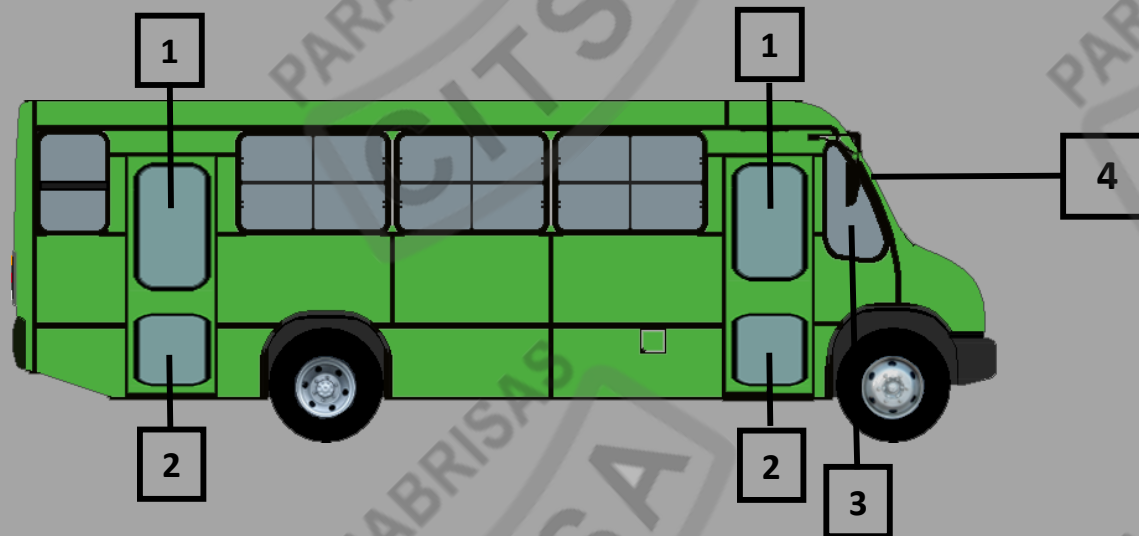

SUPERBUS HERMES 2001

1	PT01131 CLN	PUERTA SUPERIOR COLOR CLARO	1125 x 550 mm
2	PT01132 CLN	PUERTA INFERIOR COLOR CLARO	550 x 510 mm
3	AT01789 CLN	ALETA DERECHA S. BUS HERMES COLOR CLARO	962 x 718 mm CON CENEFA
4	WA05613 GTN	PARABRISAS DERECHO S. BUS HERMES COLOR TINTEX