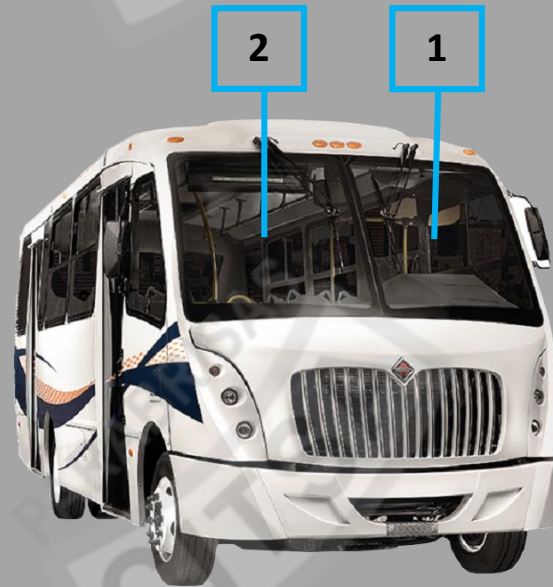

RECO AME II 2013-2015

RECO AME II 2013-2015

NOMENCLATURA:

WA	PARABRISAS PARA AUTOBUS
AT	VIDRIO ALETA LAMINADO PLANO
OT	VIDRIO ARQUITECTONICO TEMPLADO PLANO
LT	VIDRIO LATERAL LAMINADO PLANO
MT	VIDRIO MAMPARA LAMINADO PLANO
CT	VIDRIO CURVO TEMPLADO
PT	VIDRIO PARA PUERTATEMPLADO PLANO
ET	VIDRIO DE OPERADOR TEMPLADO PLANO
EL	VIDRIO DE OPERADOR LAMINADO PLANO
LL	VIDRIO LATERAL LAMINADO PLANO
BL	VIDRIO BLINDADO PLANO
PL	VIDRIO PUERTA LAMINADO PLANO
WL	PARABRISAS LAMINADO PLANO
ML	MEDALLON LAMINADO PLANO
OL	VIDRIO ARQUITECTONICO LAMINADO PLANO
AL	MEDIDA DE ALMACEN LAMINADO PLANO

RECO AME II 2013-2015

CARACTERISTICAS

1	WA06159	PARABRISAS RECO AME II IZQUIERDO 2013-2015	1354 X 1267 mm
2	WA06160	PARABRISAS RECO AME II DERECHO 2013-2015	1383 X 1261 mm