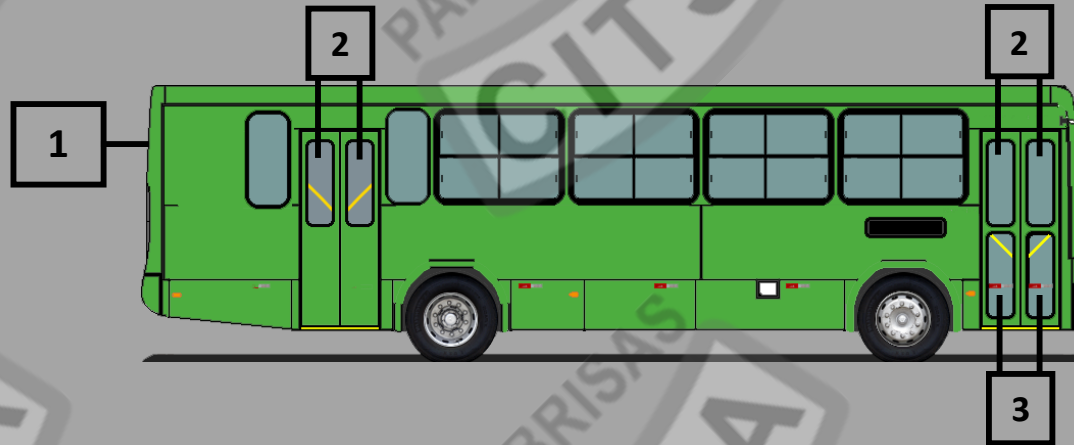

MARCOPOLO ORION 2011-2013

CARACTERISTICAS

1	WA05858 FSN	MEDALLON ORION COLOR FILTRASOL	
1	WA05858 CLN	MEDALLON ORION COLOR CLARO	
2	PT01871 CLN	PUERTA SUPERIOR COLOR CLARO	828 X 258 mm
3	PT01870 CLN	PUERTA INFERIOR COLOR CLARO	566 X 258 mm