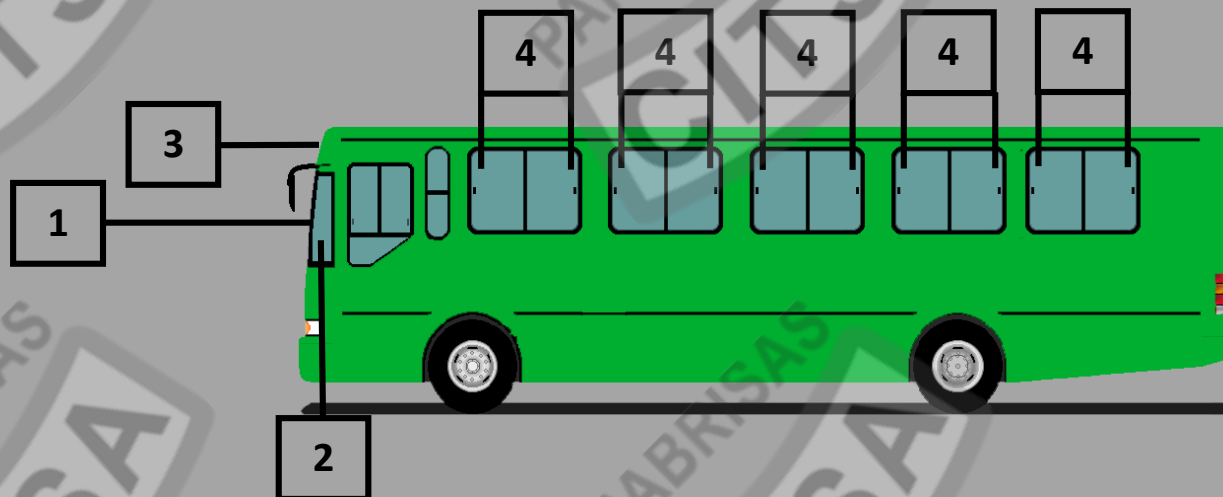

AUTOBUS MASA C-11 AÑO 2001

AUTOBUS MASA C-11 AÑO 2001

WA	PARABRISAS PARA AUTOBUS
AT	VIDRIO ALETA LAMINADO PLANO
OT	VIDRIO ARQUITECTONICO TEMPLADO PLANO
LT	VIDRIO LATERAL LAMINADO PLANO
MT	VIDRIO MAMPARA LAMINADO PLANO
CT	VIDRIO CURVO TEMPLADO
PT	VIDRIO PARA PUERTATEMPLADO PLANO
ET	VIDRIO DE OPERADOR TEMPLADO PLANO
EL	VIDRIO DE OPERADOR LAMINADO PLANO
LL	VIDRIO LATERAL LAMINADO PLANO
BL	VIDRIO BLINDADO PLANO
PL	VIDRIO PUERTA LAMINADO PLANO
WL	PARABRISAS LAMINADO PLANO
ML	MEDALLON LAMINADO PLANO
OL	VIDRIO ARQUITECTONICO LAMINADO PLANO
AL	MEDIDA DE ALMACEN LAMINADO PLANO

AUTOBUS MASA C-11 AÑO 2001

CARACTERISTICAS

1	WA05570 GBN	PARABRISAS C-11 LADO IZQUIERDO COLOR SOMBREADO	
2	WA05571 GTN	CONO C-11 LADO IZQUIERDO COLOR TINTEX	
3	WA05572 GTN	LETRERO C-11 COLOR TINTEX	
4	LT01703 FSN	VIDRIO CORREDIZO VENTANA FORANEA COLOR FILTRASOL	731 X 833 mm

AUTOBUS MASA C-11 AÑO 2001

1	WA05570 GBN	PARABRISAS C-11 LADO DERECHO COLOR SOMBRADO	
2	WA05571 GTN	CONO C-11 LADO DERECHO COLOR TINTEX	
3	WA05572 GTN	LETRERO C-11 COLOR TINTEX	
4	LT01703 FSN	VIDRIO CORREDIZO VENTANA FORANEA COLOR FILTRASOL	731 X 833 mm