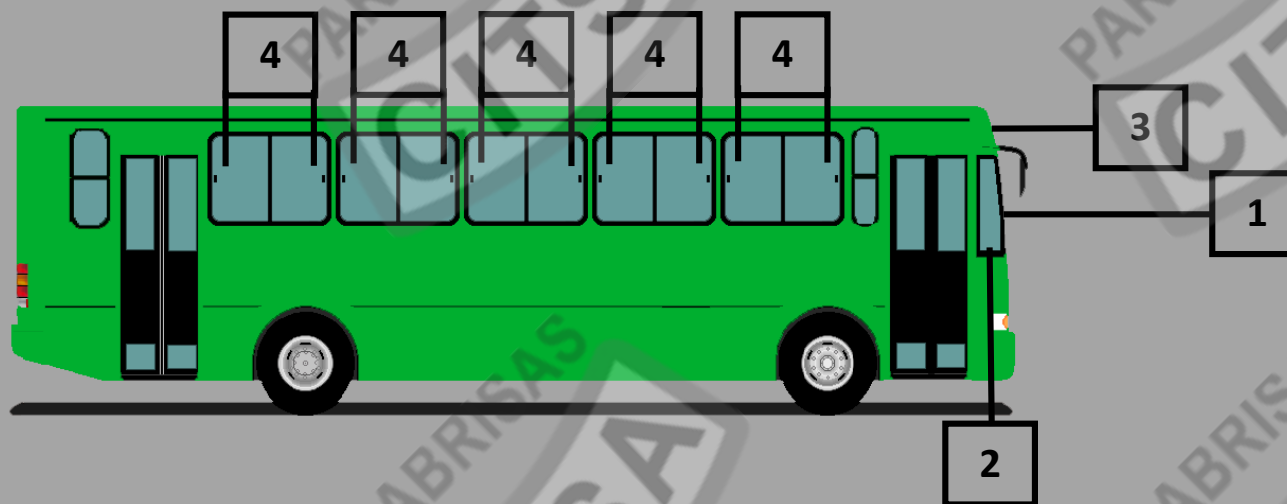

AUTOBUS MASA C-11 AÑO 2001

AUTOBUS MASA C-11 AÑO 2001

WA	PARABRISAS PARA AUTOBUS
AT	VIDRIO ALETA LAMINADO PLANO
OT	VIDRIO ARQUITECTONICO TEMPLADO PLANO
LT	VIDRIO LATERAL LAMINADO PLANO
MT	VIDRIO MAMPARA LAMINADO PLANO
CT	VIDRIO CURVO TEMPLADO
PT	VIDRIO PARA PUERTATEMPLADO PLANO
ET	VIDRIO DE OPERADOR TEMPLADO PLANO
EL	VIDRIO DE OPERADOR LAMINADO PLANO
LL	VIDRIO LATERAL LAMINADO PLANO
BL	VIDRIO BLINDADO PLANO
PL	VIDRIO PUERTA LAMINADO PLANO
WL	PARABRISAS LAMINADO PLANO
ML	MEDALLON LAMINADO PLANO
OL	VIDRIO ARQUITECTONICO LAMINADO PLANO
AL	MEDIDA DE ALMACEN LAMINADO PLANO

AUTOBUS MASA C-11 AÑO 2001

CARACTERISTICAS

1	WA05570 GBN	PARABRISAS C-11 LADO IZQUIERDO COLOR SOMBREADO	
2	WA05571 GTN	CONO C-11 LADO IZQUIERDO COLOR TINTEX	
3	WA05572 GTN	LETRERO C-11 COLOR TINTEX	
4	LT01703 FSN	VIDRIO CORREDIZO VENTANA FORANEA COLOR FILTRASOL	731 X 833 mm

AUTOBUS MASA C-11 AÑO 2001

1	WA05570 GBN	PARABRISAS C-11 LADO DERECHO COLOR SOMBRADO	
2	WA05571 GTN	CONO C-11 LADO DERECHO COLOR TINTEX	
3	WA05572 GTN	LETRERO C-11 COLOR TINTEX	
4	LT01703 FSN	VIDRIO CORREDIZO VENTANA FORANEA COLOR FILTRASOL	731 X 833 mm