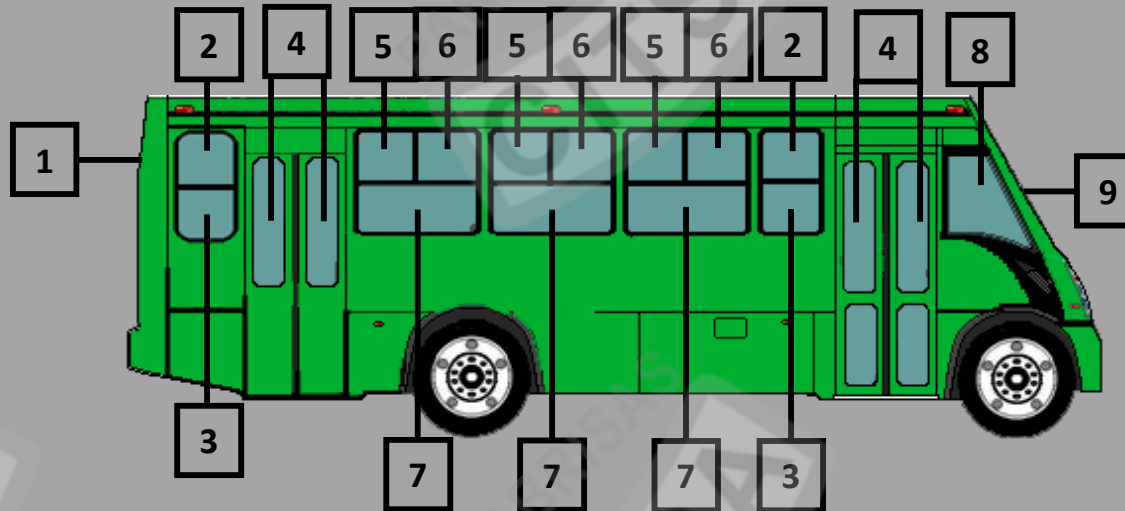

AYCO MAGNO 930

1	ML00703 FSN	MEDALLON AYCO MAGNO COLOR FILTRASOL (OPCIONAL)	
2	LT03202 CLN	VIDRIO SUPERIOR FIJO VENTANA AJUSTE VENTANA AJUSTE COLOR CLARO	424 x 364 mm
2	LT03202 FSN	VIDRIO SUPERIOR FIJO VENTANA AJUSTE VENTANA AJUSTE COLOR FILTRASOL	424 x 364 mm
3	LT03203 CLN	VIDRIO INFERIOR VENTANA AJUSTE COLOR CLARO	422 x 480 mm
3	LT03203 FSN	VIDRIO INFERIOR VENTANA AJUSTE COLOR FILTRASOL	422 x 480 mm
4	LT03192 CLN	VIDRIO PUERTA SUPERIOR DELANTERA Y TRASERA COLOR CLARO	304 x 1278 mm
4	LT03192 FSN	VIDRIO PUERTA SUPERIOR DELANTERA Y TRASERA COLOR FILTRASOL	304 x 1278 mm
5	LT03189 CLN	VIDRIO CORREDIZO TRASERO VENTANA ESTANDAR COLOR CLARO	480 x 363 mm C/P
5	LT03189 FSN	VIDRIO CORREDIZO TRASERO VENTANA ESTANDAR COLOR FILTRASOL	480 x 363 mm C/P
6	LT03190 CLN	VIDRIO SUPERIOR FIJO DELANTERO VENTANA ESTANDAR COLOR CLARO	480 x 363 mm F/M
6	LT03190 FSN	VIDRIO SUPERIOR FIJO DELANTERO VENTANA ESTANDAR COLOR FILTRASOL	480 x 363 mm F/M
7	LT03191 CLN	VIDRIO FIJO INFERIOR VENTANA ESTANDAR COLOR CLARO	962 x 479 mm
7	LT03191 FSN	VIDRIO FIJO INFERIOR VENTANA ESTANDAR COLOR FILTRASOL	962 x 479 mm
8	AT03194 CLN	VIDRIO ALETA OPERADOR DERECHO COLOR CLARO	603 x 926 mm
8	AT03194 FSN	VIDRIO ALETA OPERADOR DERECHO COLOR FILTRASOL	603 x 926 mm
9	WA05564 GTN	PARABRISAS AYCO MAGNO 930 DERECHO COLOR TINTEX MODELO 1992-2013