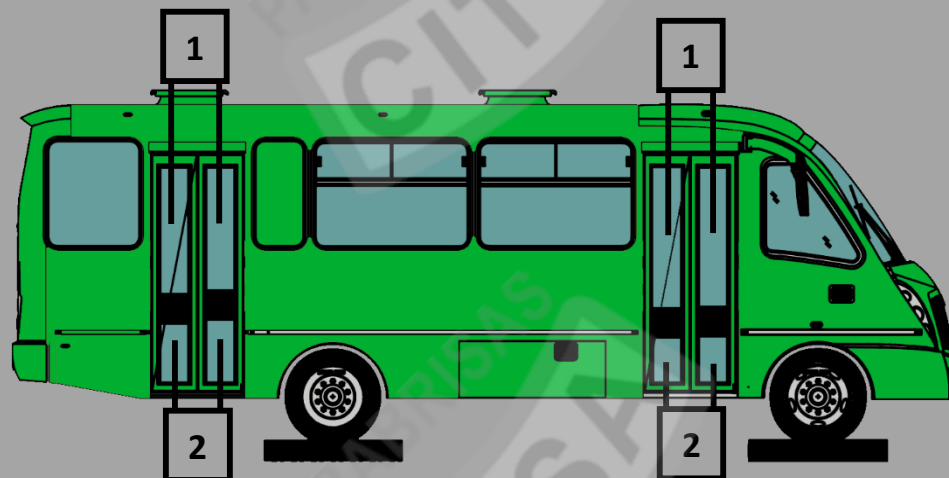

KING AUTOBUSES/ KING I (SCD12210)

KING AUTOBUSES/ KING I (SCD12210)

WA	PARABRISAS PARA AUTOBUS
AT	VIDRIO ALETA LAMINADO PLANO
OT	VIDRIO ARQUITECTONICO TEMPLADO PLANO
LT	VIDRIO LATERAL LAMINADO PLANO
MT	VIDRIO MAMPARA LAMINADO PLANO
CT	VIDRIO CURVO TEMPLADO
PT	VIDRIO PARA PUERTATEMPLADO PLANO
ET	VIDRIO DE OPERADOR TEMPLADO PLANO
EL	VIDRIO DE OPERADOR LAMINADO PLANO
LL	VIDRIO LATERAL LAMINADO PLANO
BL	VIDRIO BLINDADO PLANO
PL	VIDRIO PUERTA LAMINADO PLANO
WL	PARABRISAS LAMINADO PLANO
ML	MEDALLON LAMINADO PLANO
OL	VIDRIO ARQUITECTONICO LAMINADO PLANO
AL	MEDIDA DE ALMACEN LAMINADO PLANO

KING AUTOBUSES/ KING I (SCD12210)

CARACTERISTICAS

1	WA05966 CLN	PARABRISAS DERECHO SCD12210	
2	WA05967 CLN	ANTEPECHO SUPERIOR SCD12210	
3	WA05965 CLN	PARABRISAS IZQUIERDO SCD12210	

KING AUTOBUSES/ KING I (SCD12210)

1	PT03344 FSNPCM	PUERTA SUPERIOR	275 X 895 MM
2	PT03345 FSNPCM	PUERTA INFERIOR	283 X 895 MM