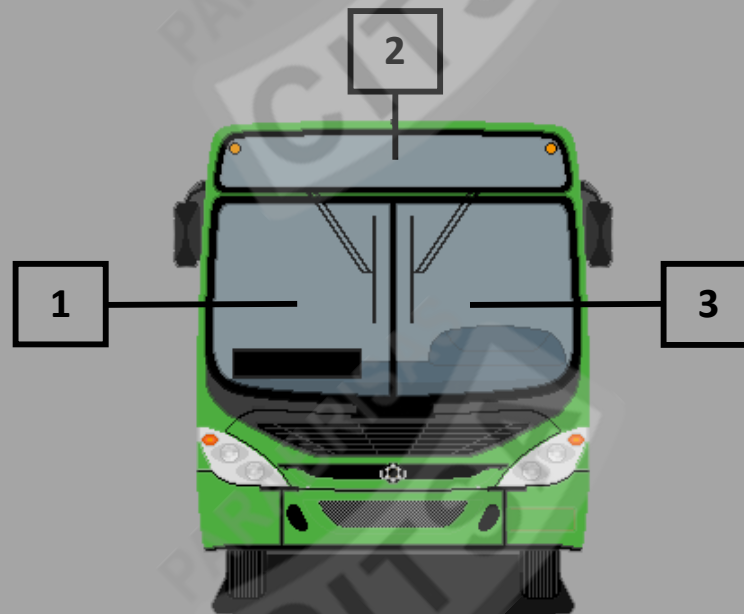

KING AUTOBUSES/ KING I (SCD12210)

KING AUTOBUSES/ KING I (SCD12210)

WA	PARABRISAS PARA AUTOBUS
AT	VIDRIO ALETA LAMINADO PLANO
OT	VIDRIO ARQUITECTONICO TEMPLADO PLANO
LT	VIDRIO LATERAL LAMINADO PLANO
MT	VIDRIO MAMPARA LAMINADO PLANO
CT	VIDRIO CURVO TEMPLADO
PT	VIDRIO PARA PUERTATEMPLADO PLANO
ET	VIDRIO DE OPERADOR TEMPLADO PLANO
EL	VIDRIO DE OPERADOR LAMINADO PLANO
LL	VIDRIO LATERAL LAMINADO PLANO
BL	VIDRIO BLINDADO PLANO
PL	VIDRIO PUERTA LAMINADO PLANO
WL	PARABRISAS LAMINADO PLANO
ML	MEDALLON LAMINADO PLANO
OL	VIDRIO ARQUITECTONICO LAMINADO PLANO
AL	MEDIDA DE ALMACEN LAMINADO PLANO

KING AUTOBUSES/ KING I (SCD12210)

CARACTERISTICAS

1	WA05966 CLN	PARABRISAS DERECHO SCD12210	
2	WA05967 CLN	ANTEPECHO SUPERIOR SCD12210	
3	WA05965 CLN	PARABRISAS IZQUIERDO SCD12210	

KING AUTOBUSES/ KING I (SCD12210)