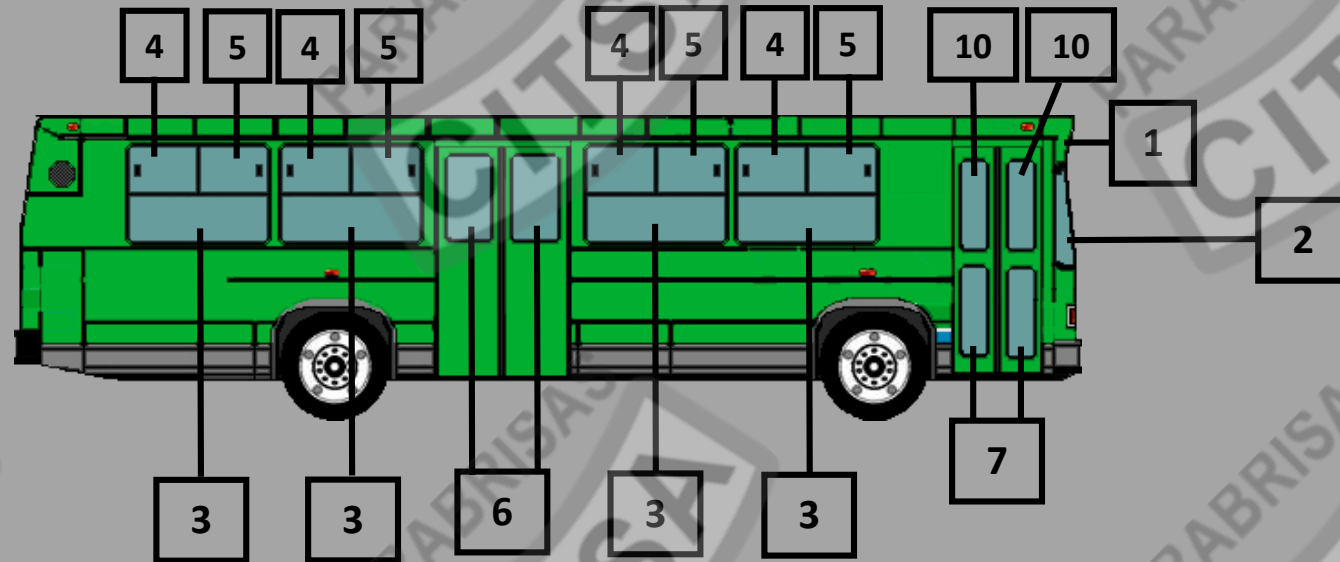

UNIDAD EUROCAR CHATO B.R. 1996-2005

1	WA05154 CLN	LETRERO DE RUTA EUROCAR "CHATO" 1996 – 2005 COLOR CLARO	
2	WA05566 GBN	PARABRISAS EUROCAR CHATO 1996 – 2005 IZQUIERDO Y DERECHO TINTEX CON SOMBRA	
3	LT00992 CLN	VIDRIO FIJO INFERIOR VENTANILLA ESTANDAR COLOR CLARO	1261 X 539 mm
3	LT00992 FSN	VIDRIO FIJO INFERIOR VENTANILLA ESTANDAR COLOR FILTRASOL	1261 X 539 mm
4	LT01145 CLN	VIDRIO FIJO SUPERIOR VENTANILLA ESTANDAR COLOR CLARO	366 X 642 mm
4	LT01145 FSN	VIDRIO FIJO SUPERIOR VENTANILLA ESTANDAR COLOR FILTRASOL	366 X 642 mm
5	LT00921 CLN	VIDRIO CORREDIZO VENTANILLA ESTANDAR COLOR CLARO	664 X 394 mm
5	LT00921 FSN	VIDRIO CORREDIZO VENTANILLA ESTANDAR COLOR FILTRASOL	664 X 394 mm
6	PT01111 CLN	VIDRIO PUERTA SUPERIOR COLOR CLARO	1020 X 485 mm
6	PT01111 FSN	VIDRIO PUERTA SUPERIOR COLOR FILTRASOL	1020 X 485 mm
7	PT01112 CLN	VIDRIO PUERTA INFERIOR COLOR CLARO	485 X 475 mm
7	PT01112 FSN	VIDRIO PUERTA INFERIOR COLOR FILTRASOL	485 X 475 mm