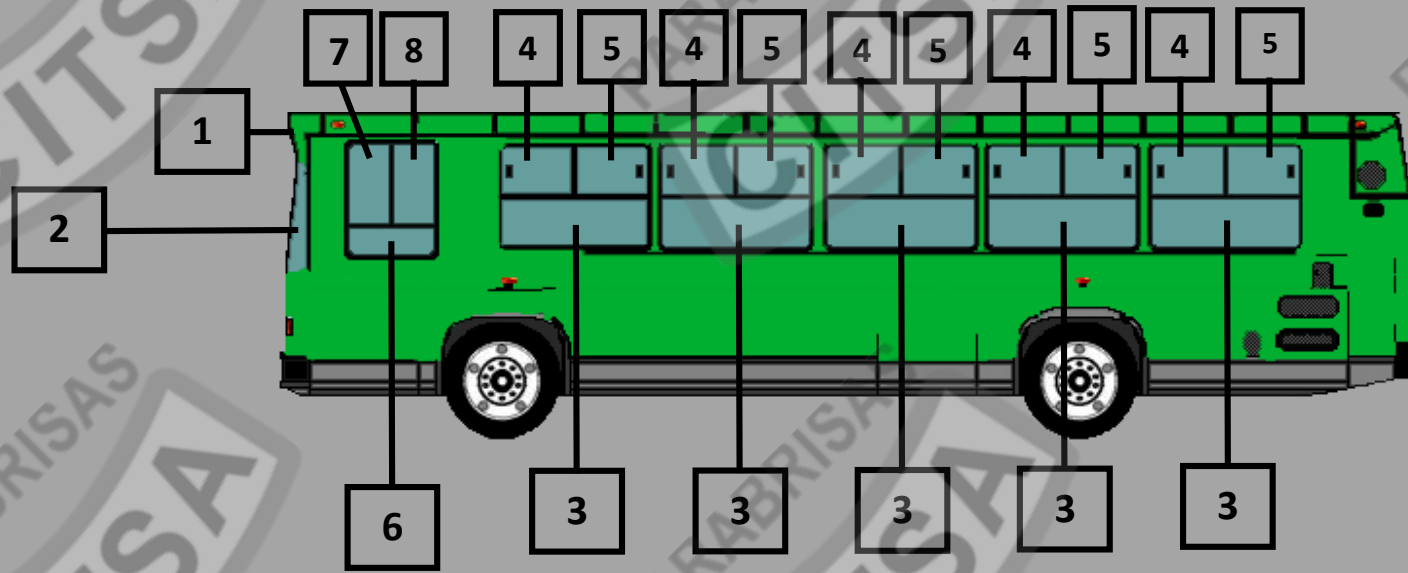

UNIDAD EUROCAR CHATO B.R. 1996-2005

UNIDAD EUROCAR CHATO B.R. 1996-2005

WA	PARABRISAS PARA AUTOBUS
AT	VIDRIO ALETA LAMINADO PLANO
OT	VIDRIO ARQUITECTONICO TEMPLADO PLANO
LT	VIDRIO LATERAL LAMINADO PLANO
MT	VIDRIO MAMPARA LAMINADO PLANO
CT	VIDRIO CURVO TEMPLADO
PT	VIDRIO PARA PUERTATEMPLADO PLANO
ET	VIDRIO DE OPERADOR TEMPLADO PLANO
EL	VIDRIO DE OPERADOR LAMINADO PLANO
LL	VIDRIO LATERAL LAMINADO PLANO
BL	VIDRIO BLINDADO PLANO
PL	VIDRIO PUERTA LAMINADO PLANO
WL	PARABRISAS LAMINADO PLANO
ML	MEDALLON LAMINADO PLANO
OL	VIDRIO ARQUITECTONICO LAMINADO PLANO
AL	MEDIDA DE ALMACEN LAMINADO PLANO

UNIDAD EUROCAR CHATO B.R. 1996-2005

CARACTERISTICAS

1	WA05154 CLN	LETRERO DE RUTA EUROCAR "CHATO" 1996 – 2005 COLOR CLARO	
2	WA05566 GBN	PARABRISAS EUROCAR CHATO 1996 – 2005 IZQUIERDO Y DERECHO TINTEX CON SOMBRA	
3	LT00992 CLN	VIDRIO FIJO INFERIOR VENTANILLA ESTANDAR COLOR CLARO	1261 X 539 mm
3	LT00992 FSN	VIDRIO FIJO INFERIOR VENTANILLA ESTANDAR COLOR FILTRASOL	1261 X 539 mm
4	LT00921 CLN	VIDRIO CORREDIZO VENTANILLA ESTANDAR COLOR CLARO	664 X 394 mm
4	LT00921 FSN	VIDRIO CORREDIZO VENTANILLA ESTANDAR COLOR FILTRASOL	664 X 394 mm
5	LT01145 CLN	VIDRIO FIJO SUPERIOR VENTANILLA ESTANDAR COLOR CLARO	366 X 642 mm
5	LT01145 FSN	VIDRIO FIJO SUPERIOR VENTANILLA ESTANDAR COLOR FILTRASOL	366 X 642 mm
6	LT01093 CLN	VIDRIO FIJO INFERIOR VENTANILLA OPERADOR COLOR CLARO	771 X 202 mm
6	LT01093 FSN	VIDRIO FIJO INFERIOR VENTANILLA OPERADOR COLOR FILTRASOL	771 X 202 mm
7	LT00928 CLN	VIDRIO CORREDIZO VENTANILLA OPERADOR COLOR CLARO	419 X 682 mm
7	LT00928 FSN	VIDRIO CORREDIZO VENTANILLA OPERADOR COLOR FILTRASOL	419 X 682 mm
8	LT00994 CLN	VIDRIO SUPERIOR VENTANILLA OPERADOR COLOR CLARO	651 X 397 mm
8	LT00994 FSN	VIDRIO SUPERIOR VENTANILLA OPERADOR COLOR FILTRASOL	651 X 397 mm