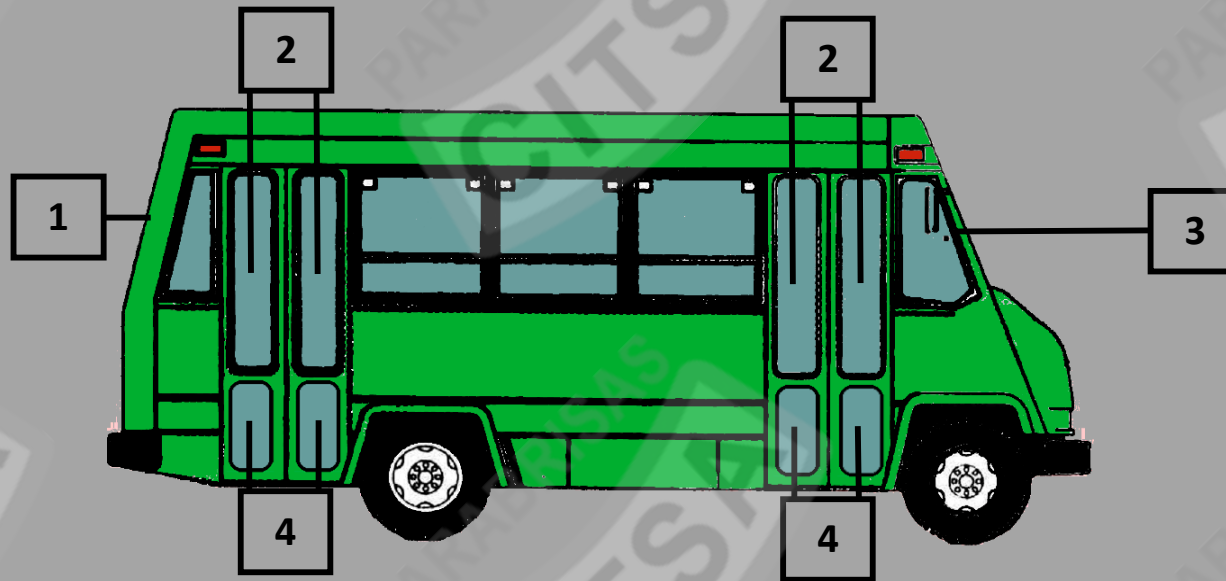

MICROBUS CAFER MODELO 2005-2010

1	ML01017 FSN	MEDALLON TRASERO CAFER COLOR FILTRASOL	1939 X 1001 MM
2	PL00929 CLN	PUERTA SUPERIOR CAFER CON CENEFA	1536 X 293 MM
3	WA05811 GBN	PARABRISAS DERECHO COLOR SOMBREADO	
4	PT02511 CLN	PUERTA INFERIOR CAFER CON CENEFA	370 X 295 MM